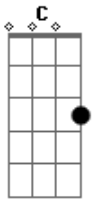

© ukulele-chords.com