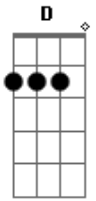

Ed Sheeran - Perfect

Tom: G

Encontrei o amor pra mim ^G ^{Em}
Segura a minha mão e segue - me ^C ^D ^D
Enfim te encontrei bela e doce ^G ^{Em}
Nunca pensei que estaria esperando por mim ^C ^D ^D
Éramos muitos novos eu sei ^G
Quando eu me apaixonei ^{Em}
Dessa vez não vou te perder ^C ^D ^D
Beija - me devagar como é bom te amar ^G ^{Em}
Sempre ao seu lado vou estar ^C ^D ^D
Baby, eu só quero dançar ^{Em} ^C ^G
E ao mesmo tempo te abraçar ^D ^{Em}
Com os pés no chão ^C ^G
Ouvindo aquela nossa canção ^D ^{Em}
Sussurrando a sua voz ^C ^G
Dizendo que me ama ^D ^{Em}
Dizendo que me ama ^C ^G ^D

É tão perfeito essa noite tão linda está
Baby esse amor e tudo que eu sonhei ^G ^{Em}
O teu sorriso é tão lindo e encantador ^C ^D ^D
Encontrei o amor pra carregar por toda vida ^G ^{Em}
compartilhar os meus segredos e quem eu sou ^C ^D ^D
Estamos apaixonados de mais ^G
O amor tudo é capaz com você sempre estarei ^{Em} ^C ^D ^D
Segure a minha mão e segue o teu coração ^G ^{Em}
O meu futuro é com o seu ^C ^D ^D
Baby eu só quero dançar ^{Em} ^C ^G
E ao mesmo tempo te abraçar ^D ^{Em}
Com os pés no chão ^C ^G
Ouvindo aquela nossa canção ^D ^{Em}
Sussurrando a sua voz ^C ^G
Dizendo que me ama ^D ^{Em}
É tão perfeito essa noite tão linda está ^C ^G ^D
(G C Em D D)

Acordes

© ukulele-chords.com