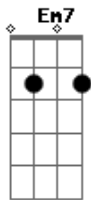

© ukulele-chords.com