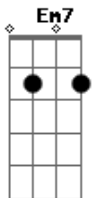

© ukulele-chords.com