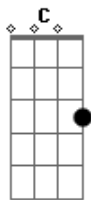

© ukulele-chords.com