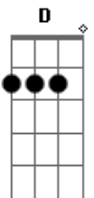

© ukulele-chords.com