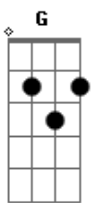

Ed Sheeran - Hearts Don't Break Around Here

Tom: G

[Verse 1]

G She is the sweetest thing that I know D Em
C Should see the way she holds me when the lights go low G
G Shakes my soul like a pothole every time D Em C G
G Took my heart upon a one way trip D Em
C Guess she went wandering off with it G
G And unlike most women I know D Em
C This one will bring it back whole

[Pre-Chorus 1]

C G D Em
C G D Em
G C G D
Oh my baby, lately I know

[Chorus 1]

G D Em
G C D G
G D Em
G D Em
C D G
G D Em
C G D Em C
C G D Em C
C G D Em C

[Verse 2]

G D Em
C G D Em
G D Em C G
G D Em
C G D Em
G D Em
C G D Em
C G D Em

[Pre-Chorus 2]

C G D Em
C G D Em
C G D Em

[Chorus 2]

G D Em
C D G
G D Em
C D G
G D Em
C D G
G D Em
C D G
G D Em
C D G
G D Em
C D G

[Bridge]

C G D
Em D C
G D
Em D C
G D
Em D C
G D
Em D C
G D
Em D C
G D
Em D C

[Chorus 3]

G D Em
C D G
G D Em
C D G
G D Em
C D G
G D Em
C D G
G D Em
C D G
G D Em
C D G
G D Em
C D G
G D Em
C D G

[Chorus 4]

G D Em
C D G
G D Em
C D G
G D Em
C D G
G D Em
C D G
G D Em
C D G
G D Em
C D G
G D Em
C D G
G D Em
C D G
G D Em
C D G

Acordes

© ukulele-chords.com