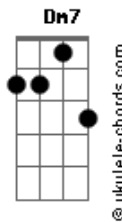

Ed Sheeran - Forever My Love (part. J Balvin)

tom:

G

[Primeira Parte]

C G
La luz de tu mirar, tu hermoso caminar
Am F
No existe nadie como tú
C G
The sky magenta blue, it's only me and you
Am F
Your eyes lit up are just the moon

[Pré-Refrão]

Dm7 F G
Sé que habrán momentos de sufrimiento
Am
But we'll be okay
F
No soy perfecto
G
Pero

[Refrão]

C G Am
En dondequiera que estés, ahí estaré
F C
Hoy y mañana, por siempre, mi amor
G Dm
Y si me voy, recuerda que
F C
For now and tomorrow, forever my love

[Segunda Parte]

C G Am
Aunque no crea en mí, tú me haces sentir
F
Que soy mejor de lo que pienso
C G Am
Cuando te conocí, me hiciste tan feliz
F
Me diste un nuevo comienzo

[Pre-Refrão]

Acordes

Dm7 F G
Sé que habrán momentos de sufrimiento

Am
But we'll be okay

F
No soy perfecto

G
Pero

[Refrão]

C G Am
En dondequiera que estés, ahí estaré

F C
Hoy y mañana, por siempre, mi amor

G Dm
Y si me voy, recuerda que

F C
For now and tomorrow, por siempre mi amor

[Ponte]

C
Yeah, yeah

G
Yeah, yeah

Am F
Yeah, yeah

C
Por siempre mi amor
Yeah, yeah

G
Yeah, yeah

Am F
Yeah, yeah

C
Forever my love

[Refrão]

C G Am
En dondequiera que estés, ahí estaré

F C
Hoy y mañana, por siempre, mi amor

G Dm
Y si me voy, recuerda que

F
For now and tomorrow, forever my love