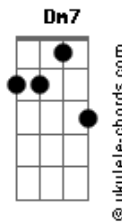

Ed Sheeran - Forever My Love (part. J Balvin)

tom:

G

[Primeira Parte]

C G
La luz de tu mirar, tu hermoso caminar
Am F
No existe nadie como tú
C G
The sky magenta blue, it's only me and you
Am F
Your eyes lit up are just the moon

[Pré-Refrão]

Dm7 F G
Sé que habrán momentos de sufrimiento
Am
But we'll be okay
F
No soy perfecto
G
Pero

[Refrão]

C G Am
En dondequiera que estés, ahí estaré
F C
Hoy y mañana, por siempre, mi amor
G Dm
Y si me voy, recuerda que
F C
For now and tomorrow, forever my love

[Segunda Parte]

C G Am
Aunque no crea en mí, tú me haces sentir
F
Que soy mejor de lo que pienso
C G Am
Cuando te conocí, me hiciste tan feliz
F
Me diste un nuevo comienzo

[Pre-Refrão]

Acordes

Dm7 F G
Sé que habrán momentos de sufrimiento