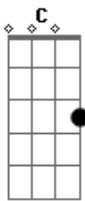

Ed Motta - Pé Na Jaca

Tom: C

Intro: Am C7 (4x)

Bm Bbm

Am D7 Bm E7 (3x)

F D7

Am D7 Bm E7

Que peça rara,

Am D7 Bm E7

Que veio toda montada

Am D7 Bm E7

Logo de cara,

F D7

Escorregou, surtou

Am D7 Bm Bbm

Que figuraça,

Am D7 Bm E7

Mostrou cartão na entrada

Am D7 Bm E7

Quebrou a louça,

F D7

Rodopiou, gritou

Am D7 Bm E7

Pôs o pé na jaca, de pirraça

F D7

E do batom, Sur ton

Am D7 Bm E7

Pos o pé na jaca, de pirraça

Am D7 Bm E7

Am D7 Bm E7

Am D7 Bm E7

Acordes