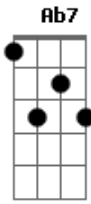

© ukulele-chords.com