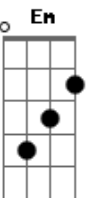

© ukulele-chords.com