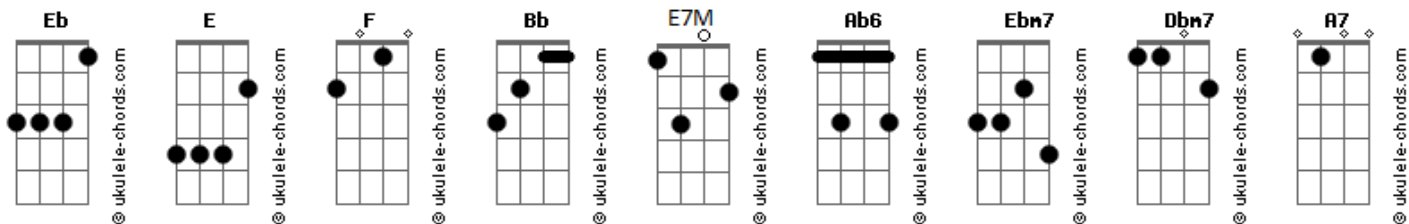

# Ed Motta - Mágica de Um Charlatão

tom:

Intro: Eb Eb E  
F Gb4 Eb

[Primeira Parte]

Eb  
 Muita gente ali na esquina / Se esquentando pra chegar  
 Eb Ab6 E  
 Meia-lua já se inclina no mar  
 Eb  
 Essa banda quem comanda / Somos nós e mais ninguém  
 Eb Ab6  
 Paletós dourados, passion and pain....hu...hu  
 E7M Ebm7 Dbm7 Gb4  
 Vem, se tem convém, pode chegar  
 E7M Ebm7 Dbm7 Gb4  
 Vem pra me buscar, vou te avisar.... (que eu vou cuidar de  
 você)  
 E7M Bb A7  
 Mais do que de mim, até o fim - ôu

## Acordes

Life's so magic, uma rima, uma canção  
 Eb Ab6 E  
 Life's so magic, mágica de um charlatão  
 Eb Ab6 E  
 Life's so magic, uma rima, uma canção  
 Eb E7M  
 Life's so magic, mágica de um charlatão

( Eb Gb4 Eb )

Eb  
 Muito lobo sai da toca / Muita moça deixa a missa  
 Eb G#6E  
 "Tremelissa" ou desliza no chão  
 Eb  
 Papagaio, mães cocotas / Disco club night and day  
 Eb Ab6  
 Quantas nonas, quantas notas te dei....hu...hu  
 E7M Ebm7 Dbm7 Gb4  
 Vem se te convém, pode chegar  
 E7M Ebm7 Dbm7 Gb4  
 Vem pra me buscar, vou me atirar.....(No teu  
 Gb4 E7M Bb A7  
 Caminho, meu bem) Faz tudo que o amor te ensinou