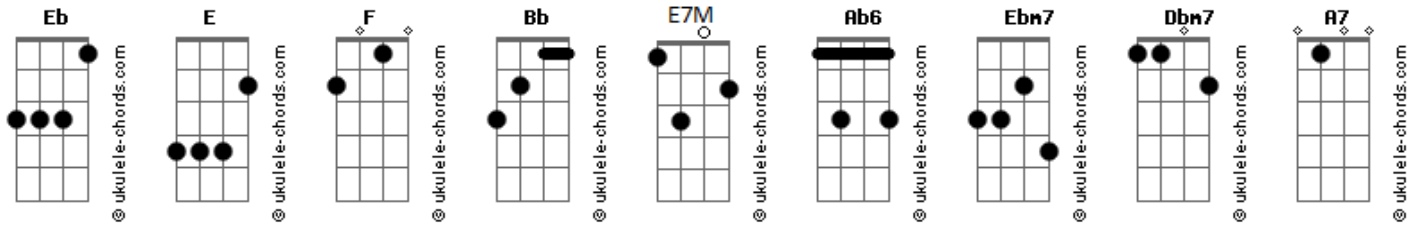

# Ed Motta - Mágica de Um Charlatão

tom:

Intro: Eb Eb E  
F Gb4 Eb

[Primeira Parte]

Eb  
 Muita gente ali na esquina / Se esquentando pra chegar  
 Eb Ab6 E  
 Meia-lua já se inclina no mar  
 Eb  
 Essa banda quem comanda / Somos nós e mais ninguém  
 Eb Ab6  
 Paletós dourados, passion and pain....hu...hu  
 E7M Ebm7 Dbm7 Gb4  
 Vem, se tem convém, pode chegar  
 E7M Ebm7 Dbm7 Gb4  
 Vem pra me buscar, vou te avisar.... (que eu vou cuidar de  
 você)  
 E7M Bb A7  
 Mais do que de mim, até o fim - ôu

## Acordes

Life's so magic, uma rima, uma canção  
 Eb Ab6 E  
 Life's so magic, mágica de um charlatão  
 Eb Ab6 E  
 Life's so magic, uma rima, uma canção  
 Eb E7M  
 Life's so magic, mágica de um charlatão

( Eb Gb4 Eb )

Eb  
 Muito lobo sai da toca / Muita moça deixa a missa  
 Eb G#6E  
 "Tremelissa" ou desliza no chão  
 Eb  
 Papagaio, mães cocotas / Disco club night and day  
 Eb Ab6  
 Quantas nonas, quantas notas te dei....hu...hu  
 E7M Ebm7 Dbm7 Gb4  
 Vem se te convém, pode chegar  
 E7M Ebm7 Dbm7 Gb4  
 Vem pra me buscar, vou me atirar.....(No teu  
 Gb4 E7M Bb A7  
 Caminho, meu bem) Faz tudo que o amor te ensinou