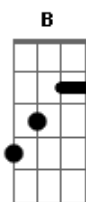

© ukulele-chords.com