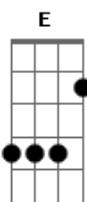

© ukulele-chords.com