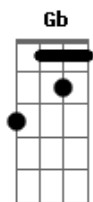

D Db7
Lua de mel ao léu, well

E C7 B
Farra no telhado fora da lei
D
Tudo bem

Gb **E C7 B**
Sobe desce muros fora da lei
D Gb
Ela sai por onde entrei
E C7 B D
Gritos e sussurros fora da lei

[Refrão]

Gb **E C7 B**
Dois gatos pingados fora da lei
D Gb
Ela é a rainha, eu o rei

[Final] **Gb**

Acordes