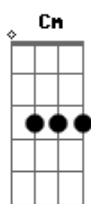

ukulele-chords.com