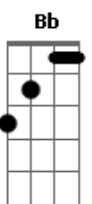

© ukulele-chords.com