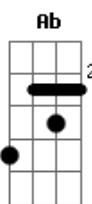

ukulele-chords.com