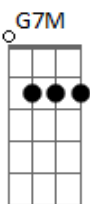

ukulele-chords.com