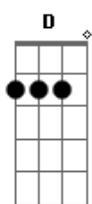

Ed Motta - Fora da Lei

tom:

Intro: **Fadd9** **D** **G** **Fadd9**
D **Fadd9** **D** **Fadd9**

[Primeira Parte]

D **Fadd9**
Cidade nua
D **Fadd9**
Noite néon
D **Fadd9** **Badd9** **Cadd9** **G**
Gata de rua, faz ron-ron ao luar
D **Fadd9**
Saio da cama
D **Fadd9**
Pulo a janela
D **Fadd9** **Badd9** **Cadd9** **G** **Cm**
Ninguém como ela, ao luar

[Segunda Parte]

Ab **Bb-** **G** **Abadd9**
Mia, arranha o céu
Ab **Bb-** **G** **Cm**
Mia, lua de mel, ao léu

[Terceira Parte]

D **Fadd9** **Badd9** **Cadd9**
Dois gatos pingados fora da lei
G **D**
Ela é a rainha, eu o rei
Fadd9 **Badd9** **Cadd9**
Farra no telhado fora da lei
G
Tudo bem
D **Fadd9** **Badd9** **Cadd9**
Sobe desce muros fora da lei
G **D**
Ela sai por onde entrei
Fadd9 **Badd9** **Cadd9**
Gritos e sussurros fora da lei

Acordes

ukulele-chords.com