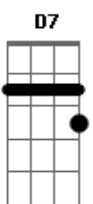

ukulele-chords.com