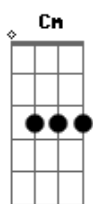

© ukulele-chords.com