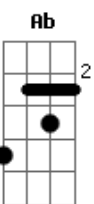

© ukulele-chords.com