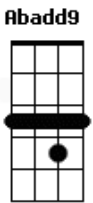

ukulele-chords.com

(**D** **Fadd9** **D** **Fadd9**)
(**D** **Fadd9** **D** **Fadd9**)

[Primeira Parte]

D **Fadd9**
Cidade nua
D **Fadd9**
Faz serenata
D **Fadd9** **Badd9** **Cadd9** **G**
Beijo na boca, vira-lata, de lixo
D **Fadd9**
Amor de bicho
D **Fadd9**
Paixão maluca
D **Fadd9** **Badd9** **Cadd9** **G**
Cama de gato, Kama Sutra ao luar

[Segunda Parte]

Ab **Bb-** **G** **Abadd9**
Mia, arranha o céu
Ab **Bb-** **G** **Cm** **D7** **Cm**
Mia, lua de mel ao léu

[Terceira Parte]

D **Fadd9** **Badd9** **Cadd9**
Dois gatos pingados fora da lei
G **D**
Ela é a rainha eu o rei
Fadd9 **Cadd9**
Farra no telhado fora da lei
G
Tudo bem
D **Fadd9** **Badd9** **Cadd9**
Sobe desce muros fora da lei
G **D**
Ela sai por onde entrei
Fadd9 **Badd9** **Cadd9** **G**
Gritos e sussurros fora da lei

[Final] **D** **Fadd9** **Badd9** **Cadd9** **G**
D **Fadd9** **Badd9** **Cadd9** **G** **G7M**