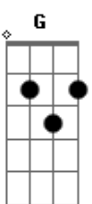

© ukulele-chords.com