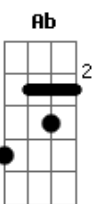

ukulele-chords.com