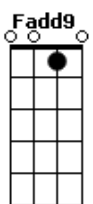

ukulele-chords.com