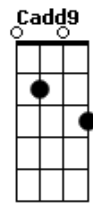

Ed Motta - Fora da Lei

tom:

Intro: **Fadd9** **D** **G** **Fadd9**
D **Fadd9** **D** **Fadd9**

[Primeira Parte]

D **Fadd9**
 Cidade nua
D **Fadd9**
 Noite néon
D **Fadd9** **Badd9** **Cadd9** **G**
 Gata de rua, faz ron-ron ao luar
D **Fadd9**
 Saio da cama
D **Fadd9**
 Pulo a janela
D **Fadd9** **Badd9** **Cadd9** **G** **Cm**
 Ninguém como ela, ao luar

[Segunda Parte]

Ab **Bb-** **G** **Abadd9**
 Mia, arranha o céu
Ab **Bb-** **G** **Cm**
 Mia, lua de mel, ao léu

[Terceira Parte]

D **Fadd9** **Badd9** **Cadd9**
 Dois gatos pingados fora da lei
G **D**
 Ela é a rainha, eu o rei
Fadd9 **Badd9** **Cadd9**
 Farra no telhado fora da lei
G
 Tudo bem
D **Fadd9** **Badd9** **Cadd9**
 Sobe desce muros fora da lei
G **D**
 Ela sai por onde entrei
Fadd9 **Badd9** **Cadd9**
 Gritos e sussurros fora da lei

© ukulele-chords.com

© ukulele-chords.com

© ukulele-chords.com

© ukulele-chords.com

(**D** **Fadd9** **D** **Fadd9**)
 (**D** **Fadd9** **D** **Fadd9**)

[Primeira Parte]

D **Fadd9**
 Cidade nua
D **Fadd9**
 Faz serenata
D **Fadd9** **Badd9** **Cadd9** **G**
 Beijo na boca, vira-lata, de lixo
D **Fadd9**
 Amor de bicho
D **Fadd9**
 Paixão maluca
D **Fadd9** **Badd9** **Cadd9** **G**
 Cama de gato, Kama Sutra ao luar

[Segunda Parte]

Ab **Bb-** **G** **Abadd9**
 Mia, arranha o céu
Ab **Bb-** **G** **Cm** **D7** **Cm**
 Mia, lua de mel ao léu

[Terceira Parte]

D **Fadd9** **Badd9** **Cadd9**
 Dois gatos pingados fora da lei
G **D**
 Ela é a rainha eu o rei
Fadd9 **Badd9** **Cadd9**
 Farra no telhado fora da lei
G
 Tudo bem
D **Fadd9** **Badd9** **Cadd9**
 Sobe desce muros fora da lei
G **D**
 Ela sai por onde entrei
Fadd9 **Badd9** **Cadd9** **G**
 Gritos e sussurros fora da lei