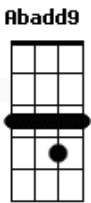

ukulele-chords.com

(**D** **Fadd9** **D** **Fadd9**)
(**D** **Fadd9** **D** **Fadd9**)

[Primeira Parte]

D **Fadd9**
Cidade nua
D **Fadd9**
Faz serenata
D **Fadd9** **Badd9** **Cadd9** **G**
Beijo na boca, vira-lata, de lixo
D **Fadd9**
Amor de bicho
D **Fadd9**
Paixão maluca
D **Fadd9** **Badd9** **Cadd9** **G**
Cama de gato, Kama Sutra ao luar

[Segunda Parte]

Ab **Bb-** **G** **Abadd9**
Mia, arranha o céu
Ab **Bb-** **G** **Cm** **D7** **Cm**
Mia, lua de mel ao léu

[Terceira Parte]

D **Fadd9** **Badd9** **Cadd9**
Dois gatos pingados fora da lei
G **D**
Ela é a rainha eu o rei
Fadd9 **Badd9** **Cadd9**
Farra no telhado fora da lei
G
Tudo bem
D **Fadd9** **Badd9** **Cadd9**
Sobe desce muros fora da lei
G **D**
Ela sai por onde entrei
Fadd9 **Badd9** **Cadd9** **G**
Gritos e sussurros fora da lei

[Final] **D** **Fadd9** **Badd9** **Cadd9** **G**
D **Fadd9** **Badd9** **Cadd9** **G** **G7M**