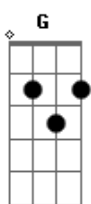

ukulele-chords.com