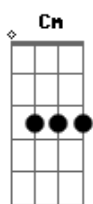

ukulele-chords.com