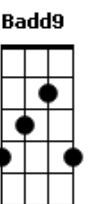

Ed Motta - Fora da Lei

tom:

Intro: **Fadd9** **D** **G** **Fadd9**
D **Fadd9** **D** **Fadd9**

[Primeira Parte]

D **Fadd9**
 Cidade nua
D **Fadd9**
 Noite néon
D **Fadd9** **Badd9** **Cadd9** **G**
 Gata de rua, faz ron-ron ao luar
D **Fadd9**
 Saio da cama
D **Fadd9**
 Pulo a janela
D **Fadd9** **Badd9** **Cadd9** **G** **Cm**
 Ninguém como ela, ao luar

[Segunda Parte]

Ab **Bb-** **G** **Abadd9**
 Mia, arranha o céu
Ab **Bb-** **G** **Cm**
 Mia, lua de mel, ao léu

[Terceira Parte]

D **Fadd9** **Badd9** **Cadd9**
 Dois gatos pingados fora da lei
G **D**
 Ela é a rainha, eu o rei
Fadd9 **Badd9** **Cadd9**
 Farra no telhado fora da lei
G
 Tudo bem
D **Fadd9** **Badd9** **Cadd9**
 Sobe desce muros fora da lei
G **D**
 Ela sai por onde entrei
Fadd9 **Badd9** **Cadd9**
 Gritos e sussurros fora da lei

© ukulele-chords.com

© ukulele-chords.com

© ukulele-chords.com

© ukulele-chords.com

(**D** **Fadd9** **D** **Fadd9**)
 (**D** **Fadd9** **D** **Fadd9**)

[Primeira Parte]

D **Fadd9**
 Cidade nua
D **Fadd9**
 Faz serenata
D **Fadd9** **Badd9** **Cadd9** **G**
 Beijo na boca, vira-lata, de lixo
D **Fadd9**
 Amor de bicho
D **Fadd9**
 Paixão maluca
D **Fadd9** **Badd9** **Cadd9** **G**
 Cama de gato, Kama Sutra ao luar

[Segunda Parte]

Ab **Bb-** **G** **Abadd9**
 Mia, arranha o céu
Ab **Bb-** **G** **Cm** **D7** **Cm**
 Mia, lua de mel ao léu

[Terceira Parte]

D **Fadd9** **Badd9** **Cadd9**
 Dois gatos pingados fora da lei
G **D**
 Ela é a rainha eu o rei
Fadd9 **Badd9** **Cadd9**
 Farra no telhado fora da lei
G
 Tudo bem
D **Fadd9** **Badd9** **Cadd9**
 Sobe desce muros fora da lei
G **D**
 Ela sai por onde entrei
Fadd9 **Badd9** **Cadd9** **G**
 Gritos e sussurros fora da lei