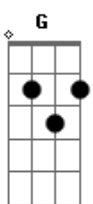

ukulele-chords.com