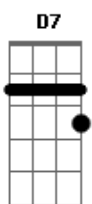

ukulele-chords.com