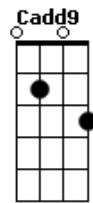

ukulele-chords.com