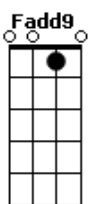

ukulele-chords.com