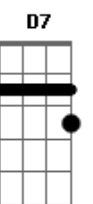

© ukulele-chords.com