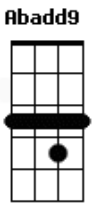

© ukulele-chords.com

(**D** **Fadd9** **D** **Fadd9**)
(**D** **Fadd9** **D** **Fadd9**)

[Primeira Parte]

D **Fadd9**
Cidade nua
D **Fadd9**
Faz serenata
D **Fadd9** **Badd9** **Cadd9** **G**
Beijo na boca, vira-lata, de lixo
D **Fadd9**
Amor de bicho
D **Fadd9**
Paixão maluca
D **Fadd9** **Badd9** **Cadd9** **G**
Cama de gato, Kama Sutra ao luar

[Segunda Parte]

Ab **Bb-** **G** **Abadd9**
Mia, arranha o céu
Ab **Bb-** **G** **Cm** **D7** **Cm**
Mia, lua de mel ao léu

[Terceira Parte]

D **Fadd9** **Badd9** **Cadd9**
Dois gatos pingados fora da lei
G **D**
Ela é a rainha eu o rei
Fadd9 **Badd9** **Cadd9**
Farra no telhado fora da lei
G
Tudo bem
D **Fadd9** **Badd9** **Cadd9**
Sobe desce muros fora da lei
G **D**
Ela sai por onde entrei
Fadd9 **Badd9** **Cadd9** **G**
Gritos e sussurros fora da lei

[Final] **D** **Fadd9** **Badd9** **Cadd9** **G**
D **Fadd9** **Badd9** **Cadd9** **G** **G7M**