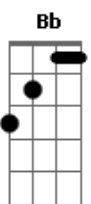

ukulele-chords.com