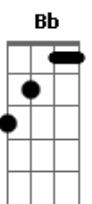

ukulele-chords.com