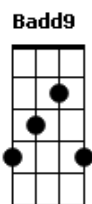

ukulele-chords.com