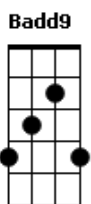

ukulele-chords.com