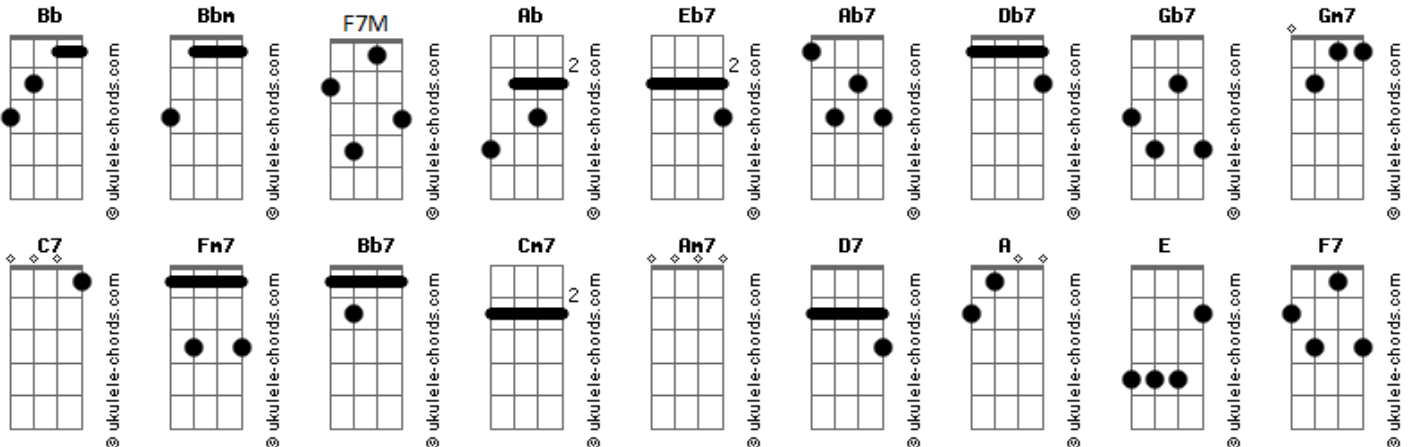

Versão 2

F7M Ab
RIR NUNCA MAIS
Gm7
A ILUSÃO QUE VAI DURAR PRÁ SEMPRE

C7(9b)
NUNCA MAIS
Fm7 Bb7(9b)
SOL NUNCA MAIS
Eb7 Ab7 Db7 Gb7 F7M Gb7
O QUE ERA FEBRIL A CHUVA VEM MOLHAR
F7M Ab
FOI BOM SONHAR
Gm7
MAS ACORDEI AO SOM DOS PESADELOS
C7(9b)
E DO JAZZ
Fm7 Bb7(9b)
SIM, FOI DEMAIS
Eb7 Ab7 Db7 Gb7 F7M
O QUE RESTA DE MIM A SÓS EM FRENTE AO MAR
Gb7 F7M Gb7
LUZ DO MAR ONDAS DO MAR
F7M Gb7
NA MESA DE UM BAR
F7M Gb7 F7M C7(9b)
RIR DE CHORAR NUNCA MAIS
F7M Ab
CENA DE ADEUS
Gm7
VEM O DESTINO E FAZ VIRAR CINEMA
C7(9b)
NOSSO INCÊNDIO
Fm7 Bb7(9b)
SÓIS GLACIAIS
Eb7 Ab7 Db7 Gb7 F7M Gb7
AS IMAGENS ALI SEM COR DE TÃO BANAIS
Cm7 F7
AND YOU KNOW
Bb7 Bb
AS LETRAS DE UM NOME
Bbm
COMO AS MIRAGENS DA TV
Am7 D7(9b)
ESCORREM PELAS MINHAS MÃOS
Gm7
ESTRELAS DO SHOW
C7(9b) F7M Gb7 F7M Gb7
FALSO MILAGRE DO AMOR
F7M Ab
FALSOS GOODBYES
Gm7
EU JÁ FIZ TUDO AO SEU LADO BABY
C7(9b)
NUNCA MAIS
Fm7 Bb7(9b)
SIM, SÃO DE GÁS
Eb7 Ab7 Db7 Gb7 F7M Gb7 F7M Gb7 F7M
AS IMAGENS ALI SEM COR DE TÃO BANAIS

Acordes