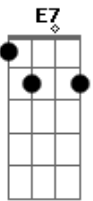

© ukulele-chords.com