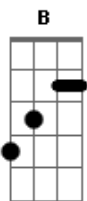

Ed Motta - Daqui pro Méier

Tom: B

Intro: Bsus B7 Bsus B7
Asus A7 Asus A7

Bsus B7
Ainda tenho que andar
E7 Asus
do Leblon ao Catete, daqui pro Méier
Bsus B7 E7
Imagina a cidade que se vê do meu táxi,
Asus
há que se estar aqui
Bsus B7 E7
Porque a gente conhece o retrato da espécie
Asus
Quantas semanas também...
Bsus B7 E7 Asus
Se eu contasse as memórias tinha belas estórias, ousou dizer
Bsus B7 E7 Asus
Sinal um casal do sul ao museu
Bsus B7 E7 Asus
Final do canal, errei, me lembrei
Bsus B7 E7 Asus
Te vi no jornal, gostei do jogo, e agora quem vai admitir?
Bsus B7 E7 Asus
Sei que os bancos não vão, absurdos, curdos.

Bsus B7
Ainda tenho que andar
E7 Asus
do Leblon ao Catete, daqui pro Méier
Bsus B7 E7
Imagina a cidade que se vê do meu táxi,
Asus
há que se estar aqui
Bsus B7
Hoje eu quero jantar bem,
E7 Asus
e o rádio me chama, daqui pro Méier, não dá!
Bsus B7
tem o bar do uruguaio,
E7 Asus
Feijão preto com paio, mais tarde eu saio amor
Bsus B7 E7 Asus
Túnel um casal do sul, ao museu
Bsus B7 E7 Asus
Final do canal dobrei, e errei
Bsus B7 E7 Asus
Te vi no jornal, gostei da música, e agora quem eles vão
demitir
Bsus B7 E7 Asus
Sei que é difícil explicar, absortos, tortos.

Acordes