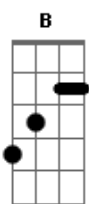

Ed Motta - Daqui pro Méier

Tom: B

Intro: Bsus B7 Bsus B7
Asus A7 Asus A7

Bsus B7
Ainda tenho que andar
E7 Asus
do Leblon ao Catete, daqui pro Méier
Bsus B7 E7
Imagina a cidade que se vê do meu táxi,
Asus
há que se estar aqui
Bsus B7 E7
Porque a gente conhece o retrato da espécie
Asus
Quantas semanas também...
Bsus B7 E7 Asus
Se eu contasse as memórias tinha belas estórias, ousou dizer
Bsus B7 E7 Asus
Sinal um casal do sul ao museu
Bsus B7 E7 Asus
Final do canal, errei, me lembrei
Bsus B7 E7 Asus
Te vi no jornal, gostei do jogo, e agora quem vai admitir?
Bsus B7 E7 Asus
Sei que os bancos não vão, absurdos, curdos.

Bsus B7
Ainda tenho que andar
E7 Asus
do Leblon ao Catete, daqui pro Méier
Bsus B7 E7
Imagina a cidade que se vê do meu táxi,
Asus
há que se estar aqui
Bsus B7
Hoje eu quero jantar bem,
E7 Asus
e o rádio me chama, daqui pro Méier, não dá!
Bsus B7
tem o bar do uruguaio,
E7 Asus
Feijão preto com paio, mais tarde eu saio amor
Bsus B7 E7 Asus
Túnel um casal do sul, ao museu
Bsus B7 E7 Asus
Final do canal dobrei, e errei
Bsus B7 E7 Asus
Te vi no jornal, gostei da música, e agora quem eles vão
demitir
Bsus B7 E7 Asus
Sei que é difícil explicar, absortos, tortos.

Acordes