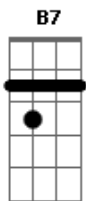

Ed Motta - Daqui pro Méier

Tom: B

Intro: Bsus B7 Bsus B7
Asus A7 Asus A7

Bsus B7
Ainda tenho que andar
E7 Asus
do Leblon ao Catete, daqui pro Méier
Bsus B7 E7
Imagina a cidade que se vê do meu táxi,
Asus
há que se estar aqui
Bsus B7 E7
Porque a gente conhece o retrato da espécie
Asus
Quantas semanas também...
Bsus B7 E7 Asus
Se eu contasse as memórias tinha belas estórias, ousou dizer
Bsus B7 E7 Asus
Sinal um casal do sul ao museu
Bsus B7 E7 Asus
Final do canal, errei, me lembrei
Bsus B7 E7 Asus
Te vi no jornal, gostei do jogo, e agora quem vai admitir?
Bsus B7 E7 Asus
Sei que os bancos não vão, absurdos, curdos.

Bsus B7
Ainda tenho que andar
E7 Asus
do Leblon ao Catete, daqui pro Méier
Bsus B7 E7
Imagina a cidade que se vê do meu táxi,
Asus
há que se estar aqui
Bsus B7
Hoje eu quero jantar bem,
E7 Asus
e o rádio me chama, daqui pro Méier, não dá!
Bsus B7
tem o bar do uruguaio,
E7 Asus
Feijão preto com paio, mais tarde eu saio amor
Bsus B7 E7 Asus
Túnel um casal do sul, ao museu
Bsus B7 E7 Asus
Final do canal dobrei, e errei
Bsus B7 E7 Asus
Te vi no jornal, gostei da música, e agora quem eles vão
demitir
Bsus B7 E7 Asus
Sei que é difícil explicar, absortos, tortos.

Acordes

© ukulele-chords.com

© ukulele-chords.com

© ukulele-chords.com

© ukulele-chords.com

© ukulele-chords.com