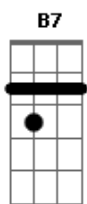

© ukulele-chords.com