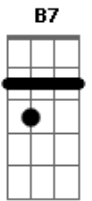

© ukulele-chords.com