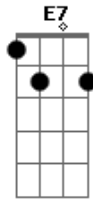

© ukulele-chords.com