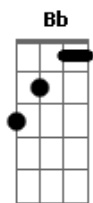

Ed Motta - Colombina

tom:

Intro: D Bm D Bm
 D Bm Em A7
 D Bm D Bm
 D Bm Em A7

[Primeira Parte]

D Bm D Bm
 Se você voltar pra mim
 D Bm Em A7
 Juro para sempre ser arlequim
 D Bm D Bm
 E brincar o carnaval
 D Bm Em A7
 Viver uma fantasia real

[Pré-Refrão]

Am G
 Sou um triste pierrot mal-amado
 Gm F
 Mestre-sala desacompanhado
 Cm Bb A7
 Um bufão no salão a cantar

[Refrão]

D Bm
 Colombina, hey!
 Em A7
 Seja minha menina, só minha
 D Bm Em
 Bailarina, hey!
 Em A7
 Mandarina da China, rainha

© ukulele-chords.com

© ukulele-chords.com

© ukulele-chords.com

© ukulele-chords.com

© ukulele-chords.com

(D Bm D Bm)
 (D Bm Em A7)

[Segunda Parte]

D Bm D Bm
 Minha vida sem você
 D Bm Em A7
 É uma canção de amor tão clichê
 D Bm D Bm
 O meu bem-me-quer não quis
 D Bm Em A7
 Fez de mim um folião infeliz

[Pré-Refrão]

Am G
 Sou um triste pierrot mal-amado
 Gm F
 Mestre-sala desacompanhado
 Cm Bb A7
 Um bufão no salão a cantar

[Refrão]

D Bm
 Colombina, hey!
 Em A7
 Seja minha menina, só minha
 D Bm Em
 Bailarina, hey!
 Em A7
 Mandarina da China, rainha
 D Bm
 Quero ser seu rei
 Em A7
 Um rei momo, sem dono, sem trono
 D Bm Em A7
 Abram alas pro amor!