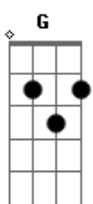

Ed Motta - Colombina

tom:

Intro: D Bm D Bm
 D Bm Em A7
 D Bm D Bm
 D Bm Em A7

[Primeira Parte]

D Bm D Bm
 Se você voltar pra mim
 D Bm Em A7
 Juro para sempre ser arlequim
 D Bm D Bm
 E brincar o carnaval
 D Bm Em A7
 Viver uma fantasia real

[Pré-Refrão]

Am G
 Sou um triste pierrot mal-amado
 Gm F
 Mestre-sala desacompanhado
 Cm Bb A7
 Um bufão no salão a cantar

[Refrão]

D Bm
 Colombina, hey!
 Em A7
 Seja minha menina, só minha
 D Bm Em
 Bailarina, hey!
 Em A7
 Mandarina da China, rainha

D Bm
 Quero ser seu rei
 Em A7
 Um rei momo, sem dono, sem trono
 D Bm Em A7
 Abram alas pro amor!

Acordes

© ukulele-chords.com

© ukulele-chords.com

© ukulele-chords.com

© ukulele-chords.com

© ukulele-chords.com

© ukulele-chords.com

© ukulele-chords.com

© ukulele-chords.com

© ukulele-chords.com

© ukulele-chords.com

(D Bm D Bm)
 (D Bm Em A7)

[Segunda Parte]

D Bm D Bm
 Minha vida sem você
 D Bm Em A7
 É uma canção de amor tão clichê
 D Bm D Bm
 O meu bem-me-quer não quis
 D Bm Em A7
 Fez de mim um folião infeliz