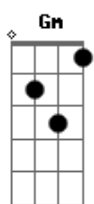

Ed Motta - Colombina

tom:

Intro: D Bm D Bm
 D Bm Em A7
 D Bm D Bm
 D Bm Em A7

[Primeira Parte]

D Bm D Bm
 Se você voltar pra mim
 D Bm Em A7
 Juro para sempre ser arlequim
 D Bm D Bm
 E brincar o carnaval
 D Bm Em A7
 Viver uma fantasia real

[Pré-Refrão]

Am G
 Sou um triste pierrot mal-amado
 Gm F
 Mestre-sala desacompanhado
 Cm Bb A7
 Um bufão no salão a cantar

[Refrão]

D Bm
 Colombina, hey!
 Em A7
 Seja minha menina, só minha
 D Bm Em
 Bailarina, hey!
 Em A7
 Mandarina da China, rainha

D Bm
 Quero ser seu rei
 Em A7
 Um rei momo, sem dono, sem trono
 D Bm Em A7
 Abram alas pro amor!

Acordes

© ukulele-chords.com

© ukulele-chords.com

© ukulele-chords.com

© ukulele-chords.com

© ukulele-chords.com

© ukulele-chords.com

© ukulele-chords.com

© ukulele-chords.com

© ukulele-chords.com

© ukulele-chords.com

(D Bm D Bm)
 (D Bm Em A7)

[Segunda Parte]

D Bm D Bm
 Minha vida sem você
 D Bm Em A7
 É uma canção de amor tão clichê
 D Bm D Bm
 O meu bem-me-quer não quis
 D Bm Em A7
 Fez de mim um folião infeliz