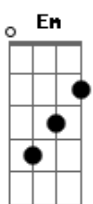

Ed Motta - Colombina

tom:

Intro: D Bm D Bm
 D Bm Em A7
 D Bm D Bm
 D Bm Em A7

[Primeira Parte]

D Bm D Bm
 Se você voltar pra mim
 D Bm Em A7
 Juro para sempre ser arlequim
 D Bm D Bm
 E brincar o carnaval
 D Bm Em A7
 Viver uma fantasia real

[Pré-Refrão]

Am G
 Sou um triste pierrot mal-amado
 Gm F
 Mestre-sala desacompanhado
 Cm Bb A7
 Um bufão no salão a cantar

[Refrão]

D Bm
 Colombina, hey!
 Em A7
 Seja minha menina, só minha
 D Bm Em
 Bailarina, hey!
 Em A7
 Mandarina da China, rainha

D Bm
 Quero ser seu rei
 Em A7
 Um rei momo, sem dono, sem trono
 D Bm Em A7
 Abram alas pro amor!

Acordes

© ukulele-chords.com

© ukulele-chords.com

© ukulele-chords.com

© ukulele-chords.com

© ukulele-chords.com

© ukulele-chords.com

© ukulele-chords.com

© ukulele-chords.com

© ukulele-chords.com

© ukulele-chords.com

(D Bm D Bm)
 (D Bm Em A7)

[Segunda Parte]

D Bm D Bm
 Minha vida sem você
 D Bm Em A7
 É uma canção de amor tão clichê
 D Bm D Bm
 O meu bem-me-quer não quis
 D Bm Em A7
 Fez de mim um folião infeliz