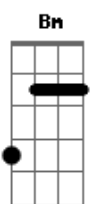

Ed Motta - Colombina

tom:

Intro: D Bm D Bm
 D Bm Em A7
 D Bm D Bm
 D Bm Em A7

[Primeira Parte]

D Bm D Bm
 Se você voltar pra mim
 D Bm Em A7
 Juro para sempre ser arlequim
 D Bm D Bm
 E brincar o carnaval
 D Bm Em A7
 Viver uma fantasia real

[Pré-Refrão]

Am G
 Sou um triste pierrot mal-amado
 Gm F
 Mestre-sala desacompanhado
 Cm Bb A7
 Um bufão no salão a cantar

[Refrão]

D Bm
 Colombina, hey!
 Em A7
 Seja minha menina, só minha
 D Bm Em
 Bailarina, hey!
 Em A7
 Mandarina da China, rainha

D Bm
 Quero ser seu rei
 Em A7
 Um rei momo, sem dono, sem trono
 D Bm Em A7
 Abram alas pro amor!

Acordes

© ukulele-chords.com

© ukulele-chords.com

© ukulele-chords.com

© ukulele-chords.com

© ukulele-chords.com

© ukulele-chords.com

© ukulele-chords.com

© ukulele-chords.com

© ukulele-chords.com

© ukulele-chords.com

(D Bm D Bm)
 (D Bm Em A7)

[Segunda Parte]

D Bm D Bm
 Minha vida sem você
 D Bm Em A7
 É uma canção de amor tão clichê
 D Bm D Bm
 O meu bem-me-quer não quis
 D Bm Em A7
 Fez de mim um folião infeliz