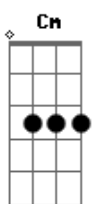

Ed Motta - Colombina

tom:

Intro: D Bm D Bm
 D Bm Em A7
 D Bm D Bm
 D Bm Em A7

[Primeira Parte]

D Bm D Bm
 Se você voltar pra mim
 D Bm Em A7
 Juro para sempre ser arlequim
 D Bm D Bm
 E brincar o carnaval
 D Bm Em A7
 Viver uma fantasia real

[Pré-Refrão]

Am G
 Sou um triste pierrot mal-amado
 Gm F
 Mestre-sala desacompanhado
 Cm Bb A7
 Um bufão no salão a cantar

[Refrão]

D Bm
 Colombina, hey!
 Em A7
 Seja minha menina, só minha
 D Bm Em
 Bailarina, hey!
 Em A7
 Mandarina da China, rainha

D Bm
 Quero ser seu rei
 Em A7
 Um rei momo, sem dono, sem trono
 D Bm Em A7
 Abram alas pro amor!

Acordes

© ukulele-chords.com

© ukulele-chords.com

© ukulele-chords.com

© ukulele-chords.com

© ukulele-chords.com

© ukulele-chords.com

© ukulele-chords.com

© ukulele-chords.com

© ukulele-chords.com

© ukulele-chords.com

(D Bm D Bm)
 (D Bm Em A7)

[Segunda Parte]

D Bm D Bm
 Minha vida sem você
 D Bm Em A7
 É uma canção de amor tão clichê
 D Bm D Bm
 O meu bem-me-quer não quis
 D Bm Em A7
 Fez de mim um folião infeliz