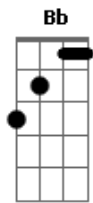

[Pré-Refrão]

Am7 G
 Sou um triste pierrot mal-amado
 Gm7 F
 Mestre-sala desacompanhado
 Cm7 Bb A7
 Um bufão no salão a cantar

[Refrão]

D Bm7
 Colombina, hey!
 Em7 A7
 Seja minha menina, só minha
 D Bm7 Em7
 Bailarina, hey!
 Em7 A7
 Mandarina da China, rainha

D Bm7
 Quero ser seu rei
 Em7 A7
 Um rei momo, sem dono, sem trono
 D Bm7 Em7 A7
 Abram alas pro amor!

Acordes

© ukulele-chords.com

© ukulele-chords.com

© ukulele-chords.com

© ukulele-chords.com

© ukulele-chords.com

© ukulele-chords.com

© ukulele-chords.com

© ukulele-chords.com

© ukulele-chords.com

© ukulele-chords.com

(D Bm7 D Bm7)
 (D Bm7 Em7 A7)

[Segunda Parte]

D Bm7 D Bm7
 Minha vida sem você
 D Bm7 Em7 A7
 É uma canção de amor tão clichê
 D Bm7 D Bm7
 O meu bem-me-quer não quis
 D Bm7 Em7 A7
 Fez de mim um folião infeliz

[Pré-Refrão]

Am7 G
 Sou um triste pierrot mal-amado
 Gm7 F
 Mestre-sala desacompanhado
 Cm7 Bb A7
 Um bufão no salão a cantar

[Refrão]

D Bm7
 Colombina, hey!
 Em7 A7
 Seja minha menina, só minha
 D Bm7 Em7
 Bailarina, hey!
 Em7 A7
 Mandarina da China, rainha
 D Bm7
 Quero ser seu rei
 Em7 A7
 Um rei momo, sem dono, sem trono
 D Bm7 Em7 A7
 Abram alas pro amor!