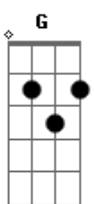

Ed Motta - Colombina

tom:

Intro: D Bm7 D Bm7
 D Bm7 Em7 A7
 D Bm7 D Bm7
 D Bm7 Em7 A7

[Primeira Parte]

D Bm7 D Bm7
 Se você voltar pra mim
 D Bm7 Em7 A7
 Juro para sempre ser arlequim
 D Bm7 D Bm7
 E brincar o carnaval
 D Bm7 Em7 A7
 Viver uma fantasia real

[Pré-Refrão]

Am7 G
 Sou um triste pierrot mal-amado
 Gm7 F
 Mestre-sala desacompanhado
 Cm7 Bb A7
 Um bufão no salão a cantar

[Refrão]

D Bm7
 Colombina, hey!
 Em7 A7
 Seja minha menina, só minha
 D Bm7 Em7
 Bailarina, hey!
 Em7 A7
 Mandarina da China, rainha

D Bm7
 Quero ser seu rei
 Em7 A7
 Um rei momo, sem dono, sem trono
 D Bm7 Em7 A7
 Abram alas pro amor!

Acordes

© ukulele-chords.com

© ukulele-chords.com

© ukulele-chords.com

© ukulele-chords.com

© ukulele-chords.com

© ukulele-chords.com

© ukulele-chords.com

© ukulele-chords.com

© ukulele-chords.com

© ukulele-chords.com

(D Bm7 D Bm7)
 (D Bm7 Em7 A7)

[Segunda Parte]

D Bm7 D Bm7
 Minha vida sem você
 D Bm7 Em7 A7
 É uma canção de amor tão clichê
 D Bm7 D Bm7
 O meu bem-me-quer não quis
 D Bm7 Em7 A7
 Fez de mim um folião infeliz