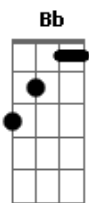

Ed Motta - Colombina

tom:

Intro: D Bm7 D Bm7
 D Bm7 Em7 A7
 D Bm7 D Bm7
 D Bm7 Em7 A7

[Primeira Parte]

D Bm7 D Bm7
 Se você voltar pra mim
 D Bm7 Em7 A7
 Juro para sempre ser arlequim
 D Bm7 D Bm7
 E brincar o carnaval
 D Bm7 Em7 A7
 Viver uma fantasia real

[Pré-Refrão]

Am7 G
 Sou um triste pierrot mal-amado
 Gm7 F
 Mestre-sala desacompanhado
 Cm7 Bb A7
 Um bufão no salão a cantar

[Refrão]

D Bm7
 Colombina, hey!
 Em7 A7
 Seja minha menina, só minha
 D Bm7 Em7
 Bailarina, hey!
 Em7 A7
 Mandarina da China, rainha

© ukulele-chords.com

© ukulele-chords.com

© ukulele-chords.com

© ukulele-chords.com

© ukulele-chords.com

(D Bm7 D Bm7)
 (D Bm7 Em7 A7)

[Segunda Parte]

D Bm7 D Bm7
 Minha vida sem você
 D Bm7 Em7 A7
 É uma canção de amor tão clichê
 D Bm7 D Bm7
 O meu bem-me-quer não quis
 D Bm7 Em7 A7
 Fez de mim um folião infeliz

[Pré-Refrão]

Am7 G
 Sou um triste pierrot mal-amado
 Gm7 F
 Mestre-sala desacompanhado
 Cm7 Bb A7
 Um bufão no salão a cantar

[Refrão]

D Bm7
 Colombina, hey!
 Em7 A7
 Seja minha menina, só minha
 D Bm7 Em7
 Bailarina, hey!
 Em7 A7
 Mandarina da China, rainha
 D Bm7
 Quero ser seu rei
 Em7 A7
 Um rei momo, sem dono, sem trono
 D Bm7 Em7 A7
 Abram alas pro amor!