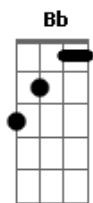

Ed Motta - Colombina

tom:

Intro: D Bm7 D Bm7
 D Bm7 Em7 A7
 D Bm7 D Bm7
 D Bm7 Em7 A7

[Primeira Parte]

D Bm7 D Bm7
 Se você voltar pra mim
 D Bm7 Em7 A7
 Juro para sempre ser arlequim
 D Bm7 D Bm7
 E brincar o carnaval
 D Bm7 Em7 A7
 Viver uma fantasia real

[Pré-Refrão]

Am7 G
 Sou um triste pierrot mal-amado
 Gm7 F
 Mestre-sala desacompanhado
 Cm7 Bb A7
 Um bufão no salão a cantar

[Refrão]

D Bm7
 Colombina, hey!
 Em7 A7
 Seja minha menina, só minha
 D Bm7 Em7
 Bailarina, hey!
 Em7 A7
 Mandarina da China, rainha

© ukulele-chords.com

© ukulele-chords.com

© ukulele-chords.com

© ukulele-chords.com

© ukulele-chords.com

(D Bm7 D Bm7)
 (D Bm7 Em7 A7)

[Segunda Parte]

D Bm7 D Bm7
 Minha vida sem você
 D Bm7 Em7 A7
 É uma canção de amor tão clichê
 D Bm7 D Bm7
 O meu bem-me-quer não quis
 D Bm7 Em7 A7
 Fez de mim um folião infeliz

[Pré-Refrão]

Am7 G
 Sou um triste pierrot mal-amado
 Gm7 F
 Mestre-sala desacompanhado
 Cm7 Bb A7
 Um bufão no salão a cantar

[Refrão]

D Bm7
 Colombina, hey!
 Em7 A7
 Seja minha menina, só minha
 D Bm7 Em7
 Bailarina, hey!
 Em7 A7
 Mandarina da China, rainha
 D Bm7
 Quero ser seu rei
 Em7 A7
 Um rei momo, sem dono, sem trono
 D Bm7 Em7 A7
 Abram alas pro amor!