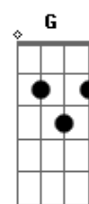

Ed Motta - Colombina

tom:

Intro: D Bm7 D Bm7
 D Bm7 Em7 A7
 D Bm7 D Bm7
 D Bm7 Em7 A7

[Primeira Parte]

D Bm7 D Bm7
 Se você voltar pra mim
 D Bm7 Em7 A7
 Juro para sempre ser arlequim
 D Bm7 D Bm7
 E brincar o carnaval
 D Bm7 Em7 A7
 Viver uma fantasia real

[Pré-Refrão]

Am7 G
 Sou um triste pierrot mal-amado
 Gm7 F
 Mestre-sala desacompanhado
 Cm7 Bb A7
 Um bufão no salão a cantar

[Refrão]

D Bm7
 Colombina, hey!
 Em7 A7
 Seja minha menina, só minha
 D Bm7 Em7
 Bailarina, hey!
 Em7 A7
 Mandarina da China, rainha

D Bm7
 Quero ser seu rei
 Em7 A7
 Um rei momo, sem dono, sem trono
 D Bm7 Em7 A7
 Abram alas pro amor!

Acordes

© ukulele-chords.com

© ukulele-chords.com

© ukulele-chords.com

© ukulele-chords.com

© ukulele-chords.com

© ukulele-chords.com

© ukulele-chords.com

© ukulele-chords.com

© ukulele-chords.com

© ukulele-chords.com

(D Bm7 D Bm7)
 (D Bm7 Em7 A7)

[Segunda Parte]

D Bm7 D Bm7
 Minha vida sem você
 D Bm7 Em7 A7
 É uma canção de amor tão clichê
 D Bm7 D Bm7
 O meu bem-me-quer não quis
 D Bm7 Em7 A7
 Fez de mim um folião infeliz