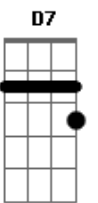

© ukulele-chords.com