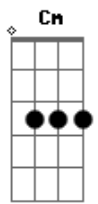

© ukulele-chords.com