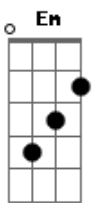

© ukulele-chords.com