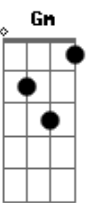

© ukulele-chords.com