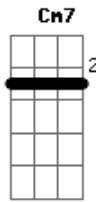

© ukulele-chords.com