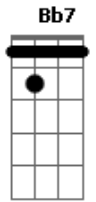

© ukulele-chords.com