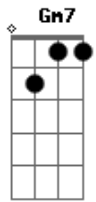

© ukulele-chords.com