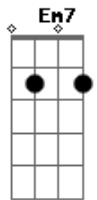

© ukulele-chords.com