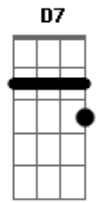

© ukulele-chords.com