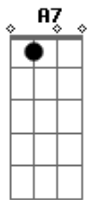

© ukulele-chords.com