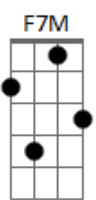

© ukulele-chords.com