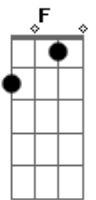

© ukulele-chords.com