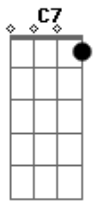

© ukulele-chords.com