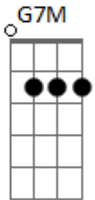

Ed Motta - Colombina

Tom: F

[Intro:] D7M A

D7M A D7M A
Se você voltar pra mim
D7M A Em7 G
Juro para sempre ser arlequim
D7M A D7M A
E brincar o carnaval
D7M A Em7 G A7
Viver uma fantasia real

Am7 D7 G7M
Sou triste pierrot mal-amado
Gm7 C7 F7M
Mestre-sala desacompanhado
Cm7 Bb7 G A7
Um bufão no salão a cantar

D7M A
Colombina, hey!

Em7 G
Seja minha menina, só minha
D7M A
Bailarina, hey!
Em7 G
Mandarina da China, rainha

D7M A
Quero ser seu rei!
Em7 G
Um rei momo, sem dono, sem trono
D7M A Em7 G A7
Abram alas pro amor!

D7M A D7M A
Minha vida sem você
D7M A Em7 G A7
É uma canção de amor tão clichê
D7M A D7M A
O meu 'bem-me-quer' não quis
D7M A Em7 G A7
Fez de mim um folião infeliz

Acordes

© ukulele-chords.com

© ukulele-chords.com