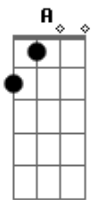

Ed Motta - Colombina

Tom: F

[Intro:] D7M A

D7M A D7M A
Se você voltar pra mim
D7M A Em7 G
Juro para sempre ser arlequim
D7M A D7M A
E brincar o carnaval
D7M A Em7 G A7
Viver uma fantasia real

Am7 D7 G7M
Sou triste pierrot mal-amado
Gm7 C7 F7M
Mestre-sala desacompanhado
Cm7 Bb7 G A7
Um bufão no salão a cantar

D7M A
Colombina, hey!

Em7 G
Seja minha menina, só minha
D7M A
Bailarina, hey!
Em7 G
Mandarina da China, rainha

D7M A
Quero ser seu rei!
Em7 G
Um rei momo, sem dono, sem trono
D7M A Em7 G A7
Abram alas pro amor!

D7M A D7M A
Minha vida sem você
D7M A Em7 G A7
É uma canção de amor tão clichê
D7M A D7M A
O meu 'bem-me-quer' não quis
D7M A Em7 G A7
Fez de mim um folião infeliz

Acordes

© ukulele-chords.com

© ukulele-chords.com