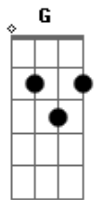

© ukulele-chords.com