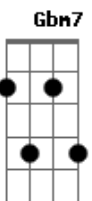

Ed Motta - Coincidência

Tom: G

(intro) Am7, D, G7, Db7 2x Gb7 (Em7, Am7, F#m7, B7-, Em7 3x

Em7 Am7
 É bom te ver
 Gbm7 B7- Em7
 Coinci...dência te encontrar
 % Am7
 Aqui, assim
 Gbm7 B7- Em7
 Muda tudo de lugar
 % Am7
 Noite vai
 Gbm7 B7- Em7
 A gente se aproxima pra dançar
 % Am7
 Você faz

Gbm7 B7- Em7
 Meu corpo, minha vida acelerar
 % Am7
 De luz, de nós
 Gbm7 B7- Em7
 Fez-se a noite mágica
 % Am7
 De mim, amor
 Gbm7 B7- Em7
 Já vão longe as lagrimas
 Am7 D G7
 É meu sonho ver
 Db7 Gb7
 O sol nascer com você

(intro)(Em7, Am7, F#m7, B7-, Em7 2x
 (final) Em7, Fm7

Acordes

© ukulele-chords.com

© ukulele-chords.com

© ukulele-chords.com

© ukulele-chords.com

© ukulele-chords.com

© ukulele-chords.com