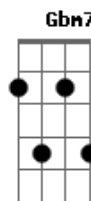

Ed Motta - Coincidência

Tom: G

(intro) Am7, D, G7, Db7 2x Gb7 (Em7, Am7, F#m7, B7-, Em7 3x

Em7 Am7
 É bom te ver
 Gbm7 B7- Em7
 Coinci...dência te encontrar
 % Am7
 Aqui, assim
 Gbm7 B7- Em7
 Muda tudo de lugar
 % Am7
 Noite vai
 Gbm7 B7- Em7
 A gente se aproxima pra dançar
 % Am7
 Você faz

Gbm7 B7- Em7
 Meu corpo, minha vida acelerar
 % Am7
 De luz, de nós
 Gbm7 B7- Em7
 Fez-se a noite mágica
 % Am7
 De mim, amor
 Gbm7 B7- Em7
 Já vão longe as lagrimas
 Am7 D G7
 É meu sonho ver
 Db7 Gb7
 O sol nascer com você

(intro)(Em7, Am7, F#m7, B7-, Em7 2x
 (final) Em7, Fm7

Acordes

© ukulele-chords.com

© ukulele-chords.com

© ukulele-chords.com

© ukulele-chords.com

© ukulele-chords.com

© ukulele-chords.com