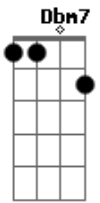

© ukulele-chords.com