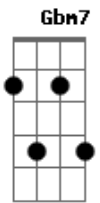

© ukulele-chords.com