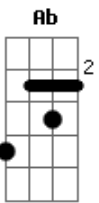

© ukulele-chords.com