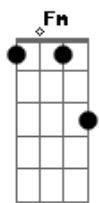

© ukulele-chords.com