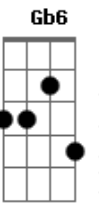

© ukulele-chords.com