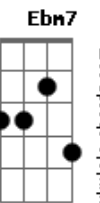

© ukulele-chords.com