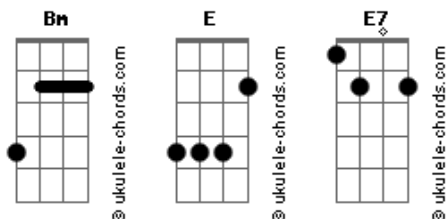

Ed Maverick - Violento

tom:

Bm

Al fin se aclara más tu ser
 Bm E E7
 Estando todo tan violento
 Bm E E7
 Nunca pensé en expresarme así de ti
 Bm E E7
 La información de que estás lejos
 E7 Bm E
 Y lo que te faltó decir de aquel amor
 E7 Bm
 Quisimos dar

E E7 Bm
 Aquel amor, no pudo más
 E E7 Bm
 Extraño tanto como bailas, no sé si lo haces más
 E E7 Bm
 Extraño a veces lo que hablabas, tan fuera de lugar
 E E7 Bm
 Salir en bici en las mañanas, para después fumar
 E E7 Bm
 Afino todas las confianzas, pues no te puedo ver

E E7 Bm
 Puedo ver, puedo ver
 E E7 Bm
 Puedo ver, quiero ver
 E E7 Bm
 Puedo ver, te quiero ver

Acordes

E E7
 Puedo ver
 Bm E E7 Bm
 En mí se clava más tu ser, cuando no dices nada
 Bm E E7 Bm
 Al fin y al cabo, sé qué hacer, no gasto más palabras
 Bm E E7 Bm
 De alguien que no pudo ver lo que es la realidad en sí
 Bm E E7 Bm
 De aquel amor, quisimos dar
 E E7 Bm
 Aquel amor, no pudo más
 Bm E E7 Bm
 Extraño tanto las mañanas de simplemente estar
 Bm E E7 Bm
 Extraño a veces que volaras tu weed sin avisar
 Bm E E7 Bm
 Extraño tanto las rebabas de espiritualidad
 Bm E E7 Bm
 Que tanto y tanto replicabas, ya no te quiero ver
 E E7 Bm
 Puedo ver, puedo ver
 E E7 Bm
 Puedo ver, quiero ver
 E E7 Bm
 Puedo ver, te quiero ver
 E E7
 Puedo ver