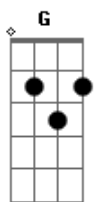

Ed Maverick - Siempreestoypati

tom:
 F (forma dos acordes no tom de C)
 Capostraste na 5ª casa
 Intro: C Am C Am

[Primeira Parte]

C Am
 Muéstrame tus ojos, déjame ver qué hay en ti
 C Am
 Quiero verte bien, no quiero verte mal
 C Am
 Quiero ver tu mirar miel al despertar
 C Am
 Y quisiera ver tu jeta enfrente a hablar

Acordes

© ukulele-chords.com

© ukulele-chords.com

© ukulele-chords.com

© ukulele-chords.com

Nadie nos podrá hacer pedos, no es su amor
 F G C-mute
 Que chinguen a su madre todos ya de una vez

F G C
 Que nadie entienda como soy
 F G C
 Nadie entienda que es así
 F G C
 Y yo siempre estoy aquí
 F G C
 Y yo siempre estoy pa'ti