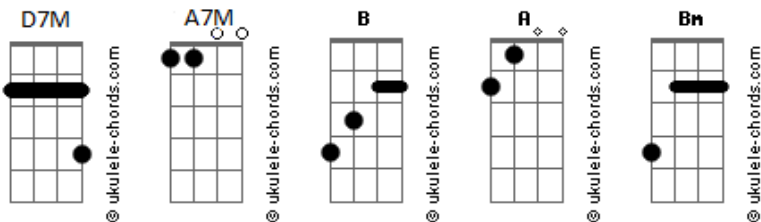

# Ed Maverick - Lagunas

tom:

B (forma dos acordes no tom de A )

Capostrate na 2ª casa

Intro: D7M A7M

D7M  
Esta noite hay luna llena  
A7M  
Cargo energías buenas  
Bm  
Pero hay una pena que no me deja ser  
A7M  
Ay, esa mujer  
D7M  
No la veo por abstinencia  
A7M  
De tenerla cerca, me puse una meta  
Bm  
De lejos es mejor  
A7M  
No por mí, esto es por los dos  
Bm  
Y nado entre lagunas de mi mente  
Que se hacen por saber qué se siente  
A7M  
Volver a besar tu frente  
Bm  
Tal vez en otra galaxia sí fue diferente  
A7M  
Tal vez ahí sí se nos dio lo que quisimos siempre, eh

## Acordes

( D7M A7M D7M A7M )

D7M  
No la veo por abstinencia  
A7M  
De tenerla cerca, me puse una meta  
Bm  
De lejos es mejor  
A7M  
No por mí, esto es por los dos  
Bm  
Y nado entre lagunas de mi mente  
Que se hacen por saber qué se siente  
A7M  
Volver a besar tu frente  
Bm  
Tal vez en otra galaxia sí fue diferente  
A7M  
Tal vez ahí sí se nos dio lo que quisimos siempre, eh  
Bm  
Y nado entre lagunas de mi mente  
Que se hacen por saber qué se siente  
A7M  
Volver a besar tu frente  
Bm  
Tal vez en otra galaxia sí fue diferente  
A7M  
Tal vez ahí sí se nos dio lo que quisimos siempre, eh  
( Bm A7M Bm A7M )