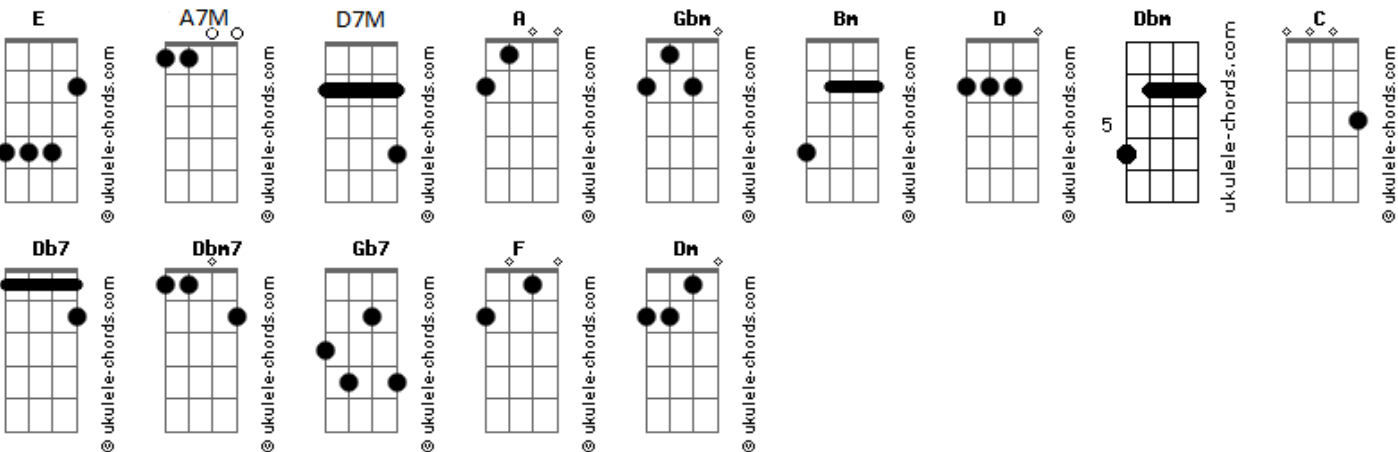

# Eclair Ercole - Você Precisa Escolher

tom:

Intro: E Gbm Bm E  
A7M Gbm Bm  
E E

A Bm  
Você ouviu do amor de Deus  
D A E E  
E deve estar a perguntar  
A Dbm Bm  
Aceito a cristo e seu amor  
D E D E  
Ou não responderei

A D  
Você tem que escolher  
Bm E A7M  
Se aceitará o seu amor  
C Dbm  
Jesus é tudo que você sempre procurou  
Db7 Gbm  
Ele é liberdade que você sempre sonhou  
D7M E Dbm Dbm7 Gb7  
Mas cristo quer que você tome a decisão final

## Acordes

Bm E A7M Gb7  
E você tem que escolher  
Bm E F Gbm Bm E E  
Depende só de você

( A Bm D A )  
( E A Bm Dbm )  
( D E E )  
( D E )

A D  
Você tem que escolher  
Bm E A7M  
Se aceitará o seu amor  
C Dbm  
Jesus é tudo que você sempre procurou  
Db7 Gbm  
Ele é liberdade que você sempre sonhou  
D7M E Dbm Dbm7 Gb7  
Mas cristo quer que você tome a decisão final  
Bm E A7M Gb7  
E você tem que escolher  
Bm E D Dm A  
Depende só de você