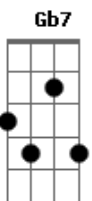

© ukulele-chords.com