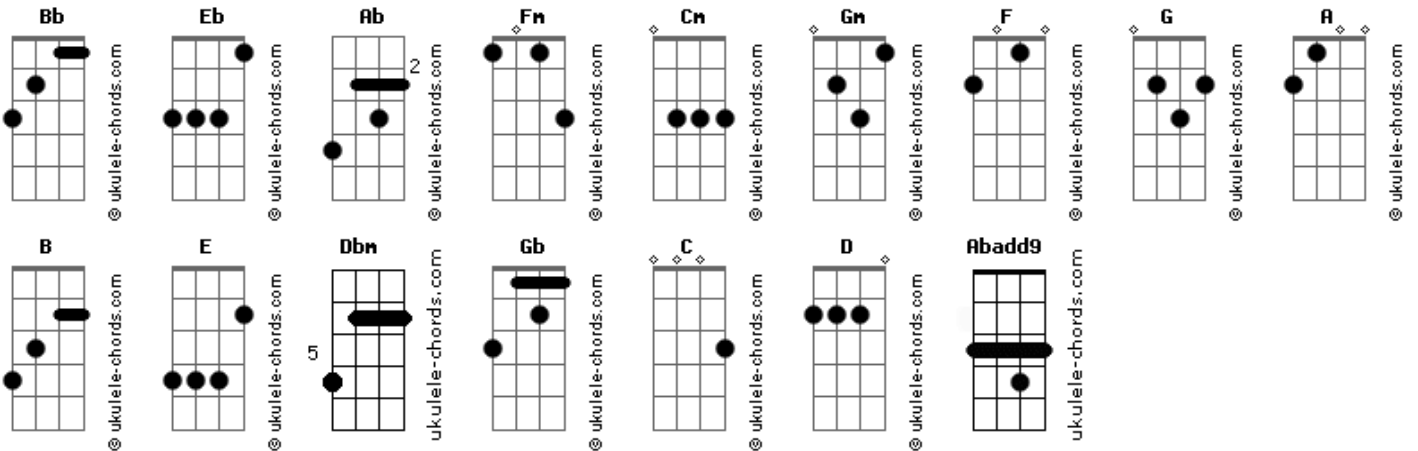

Eclair Ercole - Há Um Deus Eterno

tom:

Intro: Eb Ab Bb Eb
 Ab Eb Bb
 Neste mundo triste
 Abadd9 Eb
 Todos querem encontrar
 Fm Eb Bb
 Paz e segurança
 Cm Bb Ab Gm F
 Querem ouvir, querem ver, e crer
 Ab Eb Bb
 Mas há somente uma voz
 Abadd9 Cm
 Há um nome só
 Fm Eb Bb
 Há uma só verdade
 Cm Bb Ab Gm F
 Que não mudará, não ruirá, jamais
 Abadd9 Bb Bb
 Todos devem saber que

Eb Ab Bb
 Há um Deus eterno
 Eb Ab Bb
 Seu amor é real
 G G Cm
 Quando o mundo clama
 F Bb
 Temos a certeza
 Eb Eb Ab Bb Cm Bb Eb
 Que o seu amor não fa-lha----rá

(Ab Bb Eb Ab Bb)

Abadd9 Eb Bb
 Sempre ao nosso lado
 Abadd9 Cm
 Sempre ao redor
 Fm Eb Bb
 Deus somente é fiel
 Cm Bb Ab Gm F
 Pois o seu amor, já provou, na cruz
 Abadd9 Bb Bb
 Todos devem ver que

Acordes

Eb Ab Bb
 Há um Deus eterno
 Eb Ab Bb
 Seu amor é real
 G G Cm
 Quando o mundo clama
 F Bb
 Temos a certeza
 Eb Eb Ab Bb Cm Bb Eb
 Que o seu amor não fa-lha----rá

(Ab Bb G Cm)
 (F Bb Gm)
 (A B)

E A B
 Há um Deus eterno
 E A B
 Seu amor é real

E A B
 Há um Deus eterno
 E A B
 Seu amor é real

Ab Ab Dbm
 Quando o mundo clama
 Gb B
 Temos a certeza
 E E A B Dbm B C D
 Que o seu amor não fa---lha---rá

C B C D E
 Não fa-lha nunca falha
 E A B
 Há um Deus eterno
 E A B
 Nunca falhará
 Ab Ab Dbm
 Quando o mundo clama
 Gb B
 Temos a certeza
 E E A B Dbm B C D C D
 Que o seu amor não fa---lha---rá