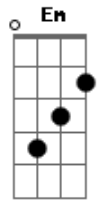

© ukulele-chords.com