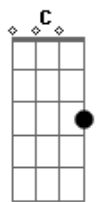

© ukulele-chords.com