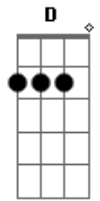

© ukulele-chords.com

Am Tu és o Pastor das nossas almas

[Solo] Em C Am G
Em C G D

C Em Ti podemos descansar
C Em Ti podemos confiar
C Repousar em Tua graça e favor
Am Nos lançar em Teus braços de Amor

C Em Ti podemos descansar
C Em Ti podemos confiar
C Repousar em Tua graça e favor
Am Nos lançar em Teus braços de Amor

[Final] G C G C
G C G C