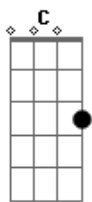

© ukulele-chords.com