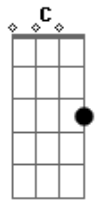

© ukulele-chords.com