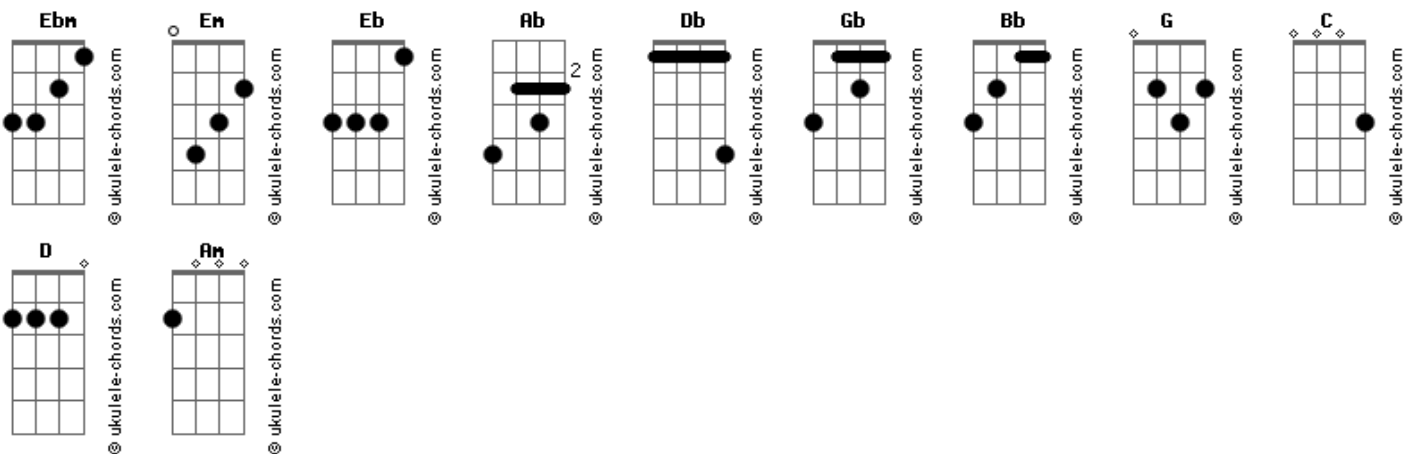

Echoes Oficial - Teatro Das Mentiras

tom:
Ebm (forma dos acordes no tom de **Em**)
 Afinação: **Eb Ab Db Gb Bb Eb**

Em **G**
 Todo dia eu vejo um pouco
Em **G**
 Todo dia eu percebo
C **D**
 E finjo não saber

C
 Olhe ao redor e tente ver
Am
 Todos que mentiram pra você
Em **D**
 São traças (querem sua calma)
C
 Lobo se faz cordeiro toda vez

Am **Em**
 Que quer levar mais uma presa pra sua casa
D
 Você é caça

C **Am**
 Visto essa armadura
Em
 Contra todo o mal
D
 Contra todo o mal

C **Am**
 Teatro das mentiras

Acordes

Em
 Sem aplausos no final
D
 Não tem aplausos no final
Em **G**
 Todo dia eu aprendo
Em **G** **C**
 Todo dia se aumentam os assentos
D
 Deste ato
C **Am** **Em**
 E é que às vezes se vem
D **C**
 De onde não espera
Am **Em**
 E assim a peça
D **C**
 E a gente esgota
C
 Visto essa
Am **Em**
 Armadura contra todo o mal
D
 Contra todo o mal
C **Am**
 Teatro das mentiras
Em
 Sem aplausos no final
D
 Não tem aplausos no final