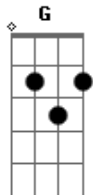

Eberthe Bruno - Limpe Leve Livre

tom:

Intro: Am C F C
Dm Am F G

Am C
Limpe Leve Livre
Am C
Limpe Leve Livre

F C Dm Am
Dissolva no mar da consciência
G

Essa sofrida experiência
F C Dm Am
Leve o velho me abro ao novo
F G Am Em Am
traga pra mim o renovo

[Solo] Am C Am C
F C Dm Am
Am G F C
Dm Am F G
Am Em Am

Am C
Limpe Leve Livre
Am C
Limpe Leve Livre

F C Dm Am
Dissolva no mar da consciência
G

Essa sofrida experiência

Acordes

© ukulele-chords.com

© ukulele-chords.com

© ukulele-chords.com

© ukulele-chords.com

© ukulele-chords.com

© ukulele-chords.com

F C Dm Am
Leve o velho me abro ao novo
F G Am Em Am
traga pra mim o renovo

Am C Em
Limpe a mente revele a pureza
Am C Em
Leve a dor eu solto a tristeza
Am C Em
Livre eu estou aprendendo a me curar
Am F G
Grato pela dor que veio ensinar