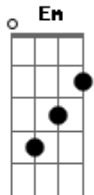

Eberthe Bruno - Limpe Leve Livre

tom:

Intro: Am C F C
Dm Am F G

Am C
Limpe Leve Livre
Am C
Limpe Leve Livre

F C Dm Am
Dissolva no mar da consciência
G

Essa sofrida experiência
F C Dm Am
Leve o velho me abro ao novo
F G Am Em Am
traga pra mim o renovo

[Solo] Am C Am C
F C Dm Am
Am G F C
Dm Am F G
Am Em Am

Am C
Limpe Leve Livre
Am C
Limpe Leve Livre

F C Dm Am
Dissolva no mar da consciência
G

Essa sofrida experiência

Acordes

© ukulele-chords.com

© ukulele-chords.com

© ukulele-chords.com

© ukulele-chords.com

© ukulele-chords.com

© ukulele-chords.com

F C Dm Am
Leve o velho me abro ao novo
F G Am Em Am
traga pra mim o renovo

Am C Em
Limpe a mente revele a pureza
Am C Em
Leve a dor eu solto a tristeza
Am C Em
Livre eu estou aprendendo a me curar
Am F G
Grato pela dor que veio ensinar