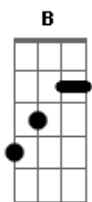

Ebenezaide - Manto Teu / Escuta As Minhas Súplicas (Pot-Pourri)

tom:

Intro: Bm D Dbm Em7 Gb7

Bm Em
Escuta as minhas súplicas, Senhor
Gb7 Bm
Escuta-me, escuta-me
Bm Em
Te peço entre lágrimas escuta-me
Gb Bm
Escuta-me, escuta-me

B Em
Ho deixa-me nadar nesse mistério
A D
Ho deixa-me cobrir com manto teu
G Dbm
Ho deixa-me provar da água viva
Gb Bm
Ho faz-me conhecer o sangue teu
B Em
Ho dá-me a manta que deste a Elias
A D
Ho dá-me a vara que deste a Moisés
G Dbm
Paciência que deste a Jó
Gb Bm
Sabedoria como deste a Salomão

© ukulele-chords.com

© ukulele-chords.com

© ukulele-chords.com

B Em
Ho dá-me a força que deste a Sansão
Bm Gb Bm
Dá-me a Fé que deste a Abraão

[Solo]: Bm A Em Gb Bm D Em Gb Bm

B Em
Ho deixa-me nadar nesse mistério
A D
Ho deixa-me cobrir com manto teu
G Dbm
Ho deixa-me provar da água viva
Gb Bm
Ho faz-me conhecer o sangue teu
B Em
Ho dá-me a manta que deste a Elias
A D
Ho dá-me a vara que deste a Moisés
G Dbm
Paciência que deste a Jó
Gb Bm
Sabedoria como deste a Salomão
B Em
Ho dá-me a força que deste a Sansão
Bm Gb Bm
Dá-me a Fé que deste a Abraão