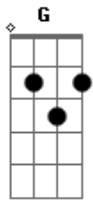

Ebenezaide - Manto Teu / Escuta As Minhas Súplicas (Pot-Pourri)

tom:

Intro: Bm D Dbm Em7 Gb7

Bm Em
Escuta as minhas súplicas, Senhor
Gb7 Bm
Escuta-me, escuta-me
Bm Em
Te peço entre lágrimas escuta-me
Gb Bm
Escuta-me, escuta-me

B Em
Ho deixa-me nadar nesse mistério
A D
Ho deixa-me cobrir com manto teu
G Dbm
Ho deixa-me provar da água viva
Gb Bm
Ho faz-me conhecer o sangue teu
B Em
Ho dá-me a manta que deste a Elias
A D
Ho dá-me a vara que deste a Moisés
G Dbm
Paciência que deste a Jó
Gb Bm
Sabedoria como deste a Salomão

© ukulele-chords.com

© ukulele-chords.com

© ukulele-chords.com

B Em
Ho dá-me a força que deste a Sansão
Bm Gb Bm
Dá-me a Fé que deste a Abraão

[Solo]: Bm A Em Gb Bm D Em Gb Bm

B Em
Ho deixa-me nadar nesse mistério
A D
Ho deixa-me cobrir com manto teu
G Dbm
Ho deixa-me provar da água viva
Gb Bm
Ho faz-me conhecer o sangue teu
B Em
Ho dá-me a manta que deste a Elias
A D
Ho dá-me a vara que deste a Moisés
G Dbm
Paciência que deste a Jó
Gb Bm
Sabedoria como deste a Salomão
B Em
Ho dá-me a força que deste a Sansão
Bm Gb Bm
Dá-me a Fé que deste a Abraão