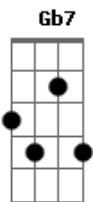

© ukulele-chords.com