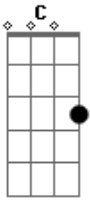

EAC - Bom Dia Amigo

Tom: C

Intro: C G

C G
bom dia amigo
C G
bom dia irmão
F C
basta um sorriso
D G
e cante esta canção

C G
as flores do campo

C G
as nuvens do céu
F C
as águas do rio
D G
e um barco de papel

C G
mas venha comigo
C G
estenda a sua mão
F C
enfrenta a maré
D G
cantando esta canção

Acordes

© ukulele-chords.com

© ukulele-chords.com

© ukulele-chords.com

© ukulele-chords.com