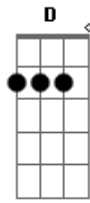

EAC - Bom Dia Amigo

Tom: C

Intro: C G

C G
 bom dia amigo
 C G
 bom dia irmão
 F C
 basta um sorriso
 D G
 e cante esta canção

 C G
 as flores do campo

C G
 as nuvens do céu
 F C
 as águas do rio
 D G
 e um barco de papel

 C G
 mas venha comigo
 C G
 estenda a sua mão
 F C
 enfrenta a maré
 D G
 cantando esta canção

Acordes

© ukulele-chords.com

© ukulele-chords.com

© ukulele-chords.com

© ukulele-chords.com