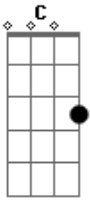

EAC - Bom Dia Amigo

Tom: C

Intro: C G

C G
 bom dia amigo
 C G
 bom dia irmão
 F C
 basta um sorriso
 D G
 e cante esta canção

 C G
 as flores do campo

C G
 as nuvens do céu
 F C
 as águas do rio
 D G
 e um barco de papel

 C G
 mas venha comigo
 C G
 estenda a sua mão
 F C
 enfrenta a maré
 D G
 cantando esta canção

Acordes

© ukulele-chords.com

© ukulele-chords.com

© ukulele-chords.com

© ukulele-chords.com