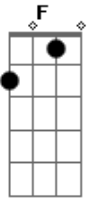

EAC - Bom Dia Amigo

Tom: C

Intro: C G

C G
 bom dia amigo
 C G
 bom dia irmão
 F C
 basta um sorriso
 D G
 e cante esta canção

 C G
 as flores do campo

C G
 as nuvens do céu
 F C
 as águas do rio
 D G
 e um barco de papel

 C G
 mas venha comigo
 C G
 estenda a sua mão
 F C
 enfrenta a maré
 D G
 cantando esta canção

Acordes

© ukulele-chords.com

© ukulele-chords.com

© ukulele-chords.com

© ukulele-chords.com