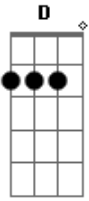

EAC - Bom Dia Amigo

Tom: C

Intro: C G

C G
 bom dia amigo
 C G
 bom dia irmão
 F C
 basta um sorriso
 D G
 e cante esta canção

 C G
 as flores do campo

C G
 as nuvens do céu
 F C
 as águas do rio
 D G
 e um barco de papel

 C G
 mas venha comigo
 C G
 estenda a sua mão
 F C
 enfrenta a maré
 D G
 cantando esta canção

Acordes

© ukulele-chords.com

© ukulele-chords.com

© ukulele-chords.com

© ukulele-chords.com