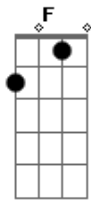

EAC - Bom Dia Amigo

Tom: C

Intro: C G

C G
 bom dia amigo
 C G
 bom dia irmão
 F C
 basta um sorriso
 D G
 e cante esta canção

 C G
 as flores do campo

C G
 as nuvens do céu
 F C
 as águas do rio
 D G
 e um barco de papel

 C G
 mas venha comigo
 C G
 estenda a sua mão
 F C
 enfrenta a maré
 D G
 cantando esta canção

Acordes

© ukulele-chords.com

© ukulele-chords.com

© ukulele-chords.com

© ukulele-chords.com