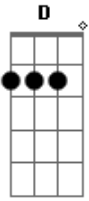

EAC - Bom Dia Amigo

Tom: C

Intro: C G

C G
bom dia amigo
C G
bom dia irmão
F C
basta um sorriso
D G
e cante esta canção

C G
as flores do campo

C G
as nuvens do céu
F C
as águas do rio
D G
e um barco de papel

C G
mas venha comigo
C G
estenda a sua mão
F C
enfrenta a maré
D G
cantando esta canção

Acordes

© ukulele-chords.com

© ukulele-chords.com

© ukulele-chords.com

© ukulele-chords.com