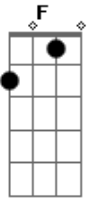

EAC - Bom Dia Amigo

Tom: C

Intro: C G

C G
bom dia amigo
C G
bom dia irmão
F C
basta um sorriso
D G
e cante esta canção

C G
as flores do campo

C G
as nuvens do céu
F C
as águas do rio
D G
e um barco de papel

C G
mas venha comigo
C G
estenda a sua mão
F C
enfrenta a maré
D G
cantando esta canção

Acordes

© ukulele-chords.com

© ukulele-chords.com

© ukulele-chords.com

© ukulele-chords.com