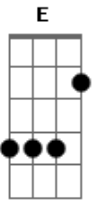

© ukulele-chords.com