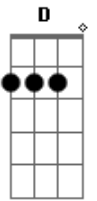

© ukulele-chords.com