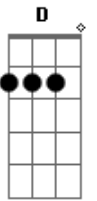

© ukulele-chords.com