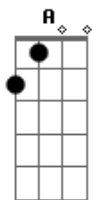

EAC NSC - Corrente de Amizade

Tom: A

Intro: A - A

A
Hoje estou aqui
A A A A
Pra encontrar amigos
A A A
E poder contar tudo aquilo que a
Gente viveu
A
No momentos mais difíceis
A A A A
Tentamos encontrar uma saída
A A A A
Convivendo juntos
A A A A
Encontramos deus em nossas vidas

Gbm
Deus está aqui
E A E Gbm
Pra poder guiar o seu caminho
Gbm E
Ele é o nosso pai e nunca te deixará
A E Gbm
sozinho
A
A luz para de brilhar
Gbm D
O céu pode desabar
E
E o mundo pode até se acabar
A
Basta ter fé meu irmão
Gbm D
A vida é tudo de bom
E A
Com deus presente em seu coração

Acordes

© ukulele-chords.com