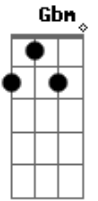

© ukulele-chords.com