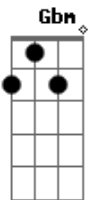

© ukulele-chords.com