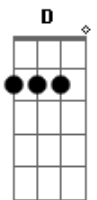

© ukulele-chords.com