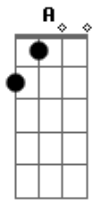

EAC NSC - Corrente de Amizade

Tom: A

Intro: A - A

A
Hoje estou aqui
A A A A
Pra encontrar amigos
A A A
E poder contar tudo aquilo que a
Gente viveu
A
No momentos mais difíceis
A A A A
Tentamos encontrar uma saída
A A A A
Convivendo juntos
A A A A
Encontramos deus em nossas vidas

Gbm
Deus está aqui
E A E Gbm
Pra poder guiar o seu caminho
Gbm E
Ele é o nosso pai e nunca te deixará
A E Gbm
sozinho
A
A luz para de brilhar
Gbm D
O céu pode desabar
E
E o mundo pode até se acabar
A
Basta ter fé meu irmão
Gbm D
A vida é tudo de bom
E A
Com deus presente em seu coração

Acordes

© ukulele-chords.com