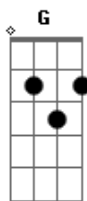

EAC NSC - Amizade

Tom: G

Intro: G Em Am D7

Pra você que está chegando agora

E não consegue entender

Palavras ditas numa outra hora

Essa canção é feita pra você

Pra você de coração aberto

Que a amizade tenta encontrar

Não se preocupe eu estarei por perto

Vem comigo que eu vou te levar

A um lugar onde o amor está

Sempre presente em nosso coração

Onde se ouve a voz da amizade

Cantando juntos a mesma canção

(G Em Am D7)

Pra você de coração perdido
Que não acredita mais no amor
Venha encontrar novos amigos
Cante junto jogue fora a dor

(G Em Am D7)

Pra você que pensa estar por fora
Vem sentir a nossa união
Fique aqui e nunca vá embora
Mais que amigo seja nosso irmão

Neste lugar onde o amor está

Sempre presente em nosso coração

Onde se ouve a voz da amizade

Cantando juntos a mesma canção

Acordes