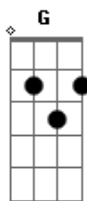

EAC NSC - Amizade

Tom: G

Intro: G Em Am D7

Pra você que está chegando agora

E nao consegue entender

Palavras ditas numa outra hora

Essa canção é feita pra você

Pra você de coração aberto

Que a amizade tenta encontrar

Nao se preocupe eu estarei por perto

Vem comigo que eu vou te levar

A um lugar onde o amor está

Sempre presente em nosso coração

Onde se ouve a voz da amizade

Cantando juntos a mesma canção

(G Em Am D7)

Pra você de coração perdido
Que nao acredita mais no amor
Venha encontrar novos amigos
Cante junto jogue fora a dor

(G Em Am D7)

Pra você que pensa estar por fora
Vem sentir a nossa união
Fique aqui e nunca vá embora
Mais que amigo seja nosso irmão

Neste lugar onde o amor está

Sempre presente em nosso coração

Onde se ouve a voz da amizade

Cantando juntos a mesma canção

Acordes