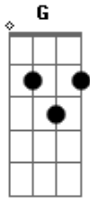

EAC - Divino Salvador - Bom Dia, Amigo!

Tom: C
Intro: D G

D G
Bom dia amigo
D A7
Bom dia irmão
G D
Abra um sorriso
Em A7
E cante esta canção

D G
As flores do campo
D A7

As nuvens do céu
G D
As águas do rio
Em A7
E um barco de papel

D G
Mas venha comigo

D A7
Estenda a sua mão
G D
Enfrenta a maré
Em A7
Cantando esta canção

Acordes

© ukulele-chords.com

© ukulele-chords.com

© ukulele-chords.com

© ukulele-chords.com

© ukulele-chords.com