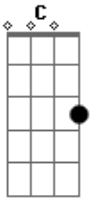

EAC - Divino Salvador - Bom Dia, Amigo!

Tom: C
Intro: D G

D G
Bom dia amigo
D A7
Bom dia irmão
G D
Abra um sorriso
Em A7
E cante esta canção

D G
As flores do campo
D A7

As nuvens do céu
G D
As águas do rio
Em A7
E um barco de papel

D G
Mas venha comigo

D A7
Estenda a sua mão
G D
Enfrenta a maré
Em A7
Cantando esta canção

Acordes

© ukulele-chords.com