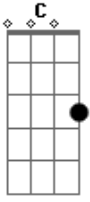

EAC - Divino Salvador - Bom Dia, Amigo!

Tom: C
Intro: D G

D G
Bom dia amigo
D A7
Bom dia irmão
G D
Abra um sorriso
Em A7
E cante esta canção

D G
As flores do campo
D A7

As nuvens do céu
G D
As águas do rio
Em A7
E um barco de papel

D G
Mas venha comigo

D A7
Estenda a sua mão
G D
Enfrenta a maré
Em A7
Cantando esta canção

Acordes

© ukulele-chords.com

© ukulele-chords.com

© ukulele-chords.com

© ukulele-chords.com

© ukulele-chords.com