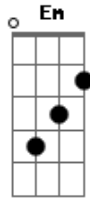

EAC - Divino Salvador - Bom Dia, Amigo!

Tom: C
Intro: D G

D G
Bom dia amigo
D A7
Bom dia irmão
G D
Abra um sorriso
Em A7
E cante esta canção

D G
As flores do campo
D A7

As nuvens do céu
G D
As águas do rio
Em A7
E um barco de papel

D G
Mas venha comigo

D A7
Estenda a sua mão
G D
Enfrenta a maré
Em A7
Cantando esta canção

Acordes

© ukulele-chords.com

© ukulele-chords.com

© ukulele-chords.com

© ukulele-chords.com

© ukulele-chords.com