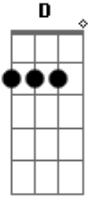

EAC - Divino Salvador - Bom Dia, Amigo!

Tom: C
Intro: D G

D G
Bom dia amigo
D A7
Bom dia irmão
G D
Abra um sorriso
Em A7
E cante esta canção

D G
As flores do campo
D A7

As nuvens do céu
G D
As águas do rio
Em A7
E um barco de papel

D G
Mas venha comigo

D A7
Estenda a sua mão
G D
Enfrenta a maré
Em A7
Cantando esta canção

Acordes

© ukulele-chords.com

© ukulele-chords.com

© ukulele-chords.com

© ukulele-chords.com

© ukulele-chords.com