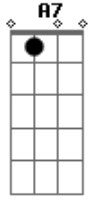

EAC - Divino Salvador - Bom Dia, Amigo!

Tom: C
Intro: D G

D G
Bom dia amigo
D A7
Bom dia irmão
G D
Abra um sorriso
Em A7
E cante esta canção

D G
As flores do campo
D A7

As nuvens do céu
G D
As águas do rio
Em A7
E um barco de papel

D G
Mas venha comigo

D A7
Estenda a sua mão
G D
Enfrenta a maré
Em A7
Cantando esta canção

Acordes

© ukulele-chords.com

© ukulele-chords.com

© ukulele-chords.com

© ukulele-chords.com

© ukulele-chords.com