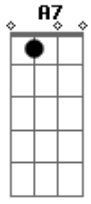

EAC - Divino Salvador - Bom Dia, Amigo!

Tom: C
Intro: D G

D G
Bom dia amigo
D A7
Bom dia irmão
G D
Abra um sorriso
Em A7
E cante esta canção

D G
As flores do campo
D A7

As nuvens do céu
G D
As águas do rio
Em A7
E um barco de papel

D G
Mas venha comigo

D A7
Estenda a sua mão
G D
Enfrenta a maré
Em A7
Cantando esta canção

Acordes

© ukulele-chords.com

© ukulele-chords.com

© ukulele-chords.com

© ukulele-chords.com

© ukulele-chords.com