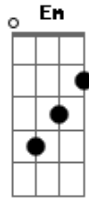

EAC - Divino Salvador - Bom Dia, Amigo!

Tom: C
Intro: D G

D G
Bom dia amigo
D A7
Bom dia irmão
G D
Abra um sorriso
Em A7
E cante esta canção

D G
As flores do campo
D A7

As nuvens do céu
G D
As águas do rio
Em A7
E um barco de papel

D G
Mas venha comigo

D A7
Estenda a sua mão
G D
Enfrenta a maré
Em A7
Cantando esta canção

Acordes

© ukulele-chords.com

© ukulele-chords.com

© ukulele-chords.com

© ukulele-chords.com

© ukulele-chords.com