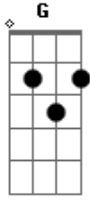

EAC - Divino Salvador - Bom Dia, Amigo!

Tom: C
Intro: D G

D G
Bom dia amigo
D A7
Bom dia irmão
G D
Abra um sorriso
Em A7
E cante esta canção

D G
As flores do campo
D A7

As nuvens do céu
G D
As águas do rio
Em A7
E um barco de papel

D G
Mas venha comigo

D A7
Estenda a sua mão
G D
Enfrenta a maré
Em A7
Cantando esta canção

Acordes

© ukulele-chords.com

© ukulele-chords.com

© ukulele-chords.com

© ukulele-chords.com

© ukulele-chords.com