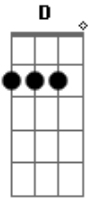

EAC - Divino Salvador - Bom Dia, Amigo!

Tom: C
Intro: D G

D G
Bom dia amigo
D A7
Bom dia irmão
G D
Abra um sorriso
Em A7
E cante esta canção

D G
As flores do campo
D A7

As nuvens do céu
G D
As águas do rio
Em A7
E um barco de papel

D G
Mas venha comigo

D A7
Estenda a sua mão
G D
Enfrenta a maré
Em A7
Cantando esta canção

Acordes

© ukulele-chords.com

© ukulele-chords.com

© ukulele-chords.com

© ukulele-chords.com

© ukulele-chords.com