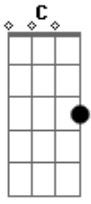

EAC - Divino Salvador - Bom Dia, Amigo!

Tom: C
Intro: D G

D G
Bom dia amigo
D A7
Bom dia irmão
G D
Abra um sorriso
Em A7
E cante esta canção

D G
As flores do campo
D A7

As nuvens do céu
G D
As águas do rio
Em A7
E um barco de papel

D G
Mas venha comigo

D A7
Estenda a sua mão
G D
Enfrenta a maré
Em A7
Cantando esta canção

Acordes

© ukulele-chords.com

© ukulele-chords.com

© ukulele-chords.com

© ukulele-chords.com

© ukulele-chords.com