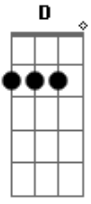

EAC - Divino Salvador - Bom Dia, Amigo!

Tom: C
Intro: D G

D G
Bom dia amigo
D A7
Bom dia irmão
G D
Abra um sorriso
Em A7
E cante esta canção

D G
As flores do campo
D A7

As nuvens do céu
G D
As águas do rio
Em A7
E um barco de papel

D G
Mas venha comigo

D A7
Estenda a sua mão
G D
Enfrenta a maré
Em A7
Cantando esta canção

Acordes

© ukulele-chords.com

© ukulele-chords.com

© ukulele-chords.com

© ukulele-chords.com

© ukulele-chords.com