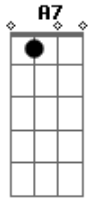

EAC - Divino Salvador - Bom Dia, Amigo!

Tom: C
Intro: D G

D G
Bom dia amigo
D A7
Bom dia irmão
G D
Abra um sorriso
Em A7
E cante esta canção

D G
As flores do campo
D A7

As nuvens do céu
G D
As águas do rio
Em A7
E um barco de papel

D G
Mas venha comigo

D A7
Estenda a sua mão
G D
Enfrenta a maré
Em A7
Cantando esta canção

Acordes

© ukulele-chords.com

© ukulele-chords.com

© ukulele-chords.com

© ukulele-chords.com

© ukulele-chords.com