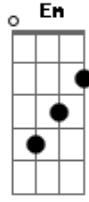

EAC - Divino Salvador - Bom Dia, Amigo!

Tom: C
Intro: D G

D G
Bom dia amigo
D A7
Bom dia irmão
G D
Abra um sorriso
Em A7
E cante esta canção

D G
As flores do campo
D A7

As nuvens do céu
G D
As águas do rio
Em A7
E um barco de papel

D G
Mas venha comigo

D A7
Estenda a sua mão
G D
Enfrenta a maré
Em A7
Cantando esta canção

Acordes

© ukulele-chords.com

© ukulele-chords.com

© ukulele-chords.com

© ukulele-chords.com

© ukulele-chords.com