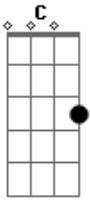

EAC - Divino Salvador - Bom Dia, Amigo!

Tom: C
Intro: D G

D G
Bom dia amigo
D A7
Bom dia irmão
G D
Abra um sorriso
Em A7
E cante esta canção

D G
As flores do campo
D A7

As nuvens do céu
G D
As águas do rio
Em A7
E um barco de papel

D G
Mas venha comigo

D A7
Estenda a sua mão
G D
Enfrenta a maré
Em A7
Cantando esta canção

Acordes

© ukulele-chords.com

© ukulele-chords.com

© ukulele-chords.com

© ukulele-chords.com

© ukulele-chords.com