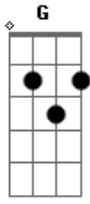

© ukulele-chords.com

© ukulele-chords.com