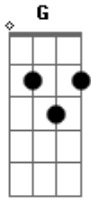

EAC - Divino Salvador - Bom Dia, Amigo!

Tom: C
Intro: D G

D G
Bom dia amigo
D A7
Bom dia irmão
G D
Abra um sorriso
Em A7
E cante esta canção

D G
As flores do campo
D A7

As nuvens do céu
G D
As águas do rio
Em A7
E um barco de papel

D G
Mas venha comigo

D A7
Estenda a sua mão
G D
Enfrenta a maré
Em A7
Cantando esta canção

Acordes

© ukulele-chords.com

© ukulele-chords.com

© ukulele-chords.com

© ukulele-chords.com

© ukulele-chords.com