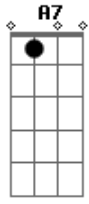

© ukulele-chords.com