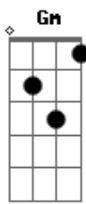

© ukulele-chords.com