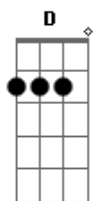

É o Tchan - Simbora Neném (Olha a Lua, Alah)

Tom: D

Simbora neném D G
Um tiquinho de vintém Em
Uma vida na outra A
D G
Uma coca pra dois
Um cochilo depois Em
A
E o perfume na roupa
Bm
A folia do mar
G A
É maré cheia
Bm G
É o Tchan na avenida
A

Incendeia

G A
E a lua clareia, areia, areia, areia
Bm
Alegria do mar
G A
É maré cheia
Bm G
É o Tchan na avenida
A
Incendeia
G A
E a lua clareia

D G Bm A
Olha a lua, olha a lua, olha a lua, olha a lua, olha a lua
D G Bm A
Olha a lua, alá, alá, alá, alá, alá
D G Bm A
Olha a lua, olha a lua, olha a lua, olha a lua, olha a lua
D G Bm A
Olha a lua, alá, alá, alá, alá, alá

Acordes

© ukulele-chords.com