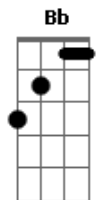

É o Tchan - Segura o Tchan

Tom: F

F Gm
 Pau que nasce torto
 C F
 Nunca se endireita
 D7 Gm
 Menina que requebra
 C F
 A mãe pega na cabeça

F Gm
 Pau que nasce torto
 C F
 Nunca se endireita
 D7 Gm
 Menina que requebra
 C F
 A mãe pega na cabeça

F Gm
 Tudo que é perfeito
 C F
 A gente pega pelo braço
 D7 Gm
 Joga ela no meio
 C
 Mete em cima
 F
 Mete em baixo

F Gm
 Tudo que é perfeito
 C F
 A gente pega pelo braço
 D7 Gm
 Joga ela no meio
 C
 Mete em cima
 F
 Mete em baixo

F Gm
 Depois de nove meses
 C F
 Você vê o resultado
 D7 Gm
 Depois de nove meses
 C F
 Você vê o resultado

Acordes

© ukulele-chords.com

© ukulele-chords.com

© ukulele-chords.com

© ukulele-chords.com

© ukulele-chords.com