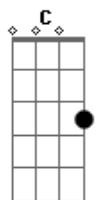

É o Tchan - Segura o Tchan

Tom: F

F Gm
 Pau que nasce torto
 C F
 Nunca se endireita
 D7 Gm
 Menina que requebra
 C F
 A mãe pega na cabeça

F Gm
 Pau que nasce torto
 C F
 Nunca se endireita
 D7 Gm
 Menina que requebra
 C F
 A mãe pega na cabeça

F Gm
 Tudo que é perfeito
 C F
 A gente pega pelo braço
 D7 Gm
 Joga ela no meio
 C
 Mete em cima
 F
 Mete em baixo

F Gm
 Tudo que é perfeito
 C F
 A gente pega pelo braço
 D7 Gm
 Joga ela no meio
 C
 Mete em cima
 F
 Mete em baixo

F Gm
 Depois de nove meses
 C F
 Você vê o resultado
 D7 Gm
 Depois de nove meses
 C F
 Você vê o resultado

Acordes

© ukulele-chords.com

© ukulele-chords.com

© ukulele-chords.com

© ukulele-chords.com

© ukulele-chords.com