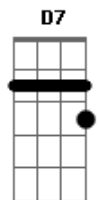

É o Tchan - Segura o Tchan

Tom: F

F Gm
 Pau que nasce torto
 C F
 Nunca se endireita
 D7 Gm
 Menina que requebra
 C F
 A mãe pega na cabeça

F Gm
 Pau que nasce torto
 C F
 Nunca se endireita
 D7 Gm
 Menina que requebra
 C F
 A mãe pega na cabeça

F Gm
 Tudo que é perfeito
 C F
 A gente pega pelo braço
 D7 Gm
 Joga ela no meio
 C
 Mete em cima
 F
 Mete em baixo

F Gm
 Tudo que é perfeito
 C F
 A gente pega pelo braço
 D7 Gm
 Joga ela no meio
 C
 Mete em cima
 F
 Mete em baixo

F Gm
 Depois de nove meses
 C F
 Você vê o resultado
 D7 Gm
 Depois de nove meses
 C F
 Você vê o resultado

Acordes

© ukulele-chords.com

© ukulele-chords.com

© ukulele-chords.com

© ukulele-chords.com

© ukulele-chords.com