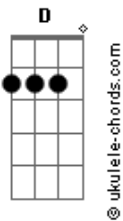

É o Tchan - Na Boquinha da Garrafa

tom:

Intro: G D G Am D G
G D G Am D G

G D Em
No samba ela me disse que rala
Am D G
No samba eu já vi ela quebrar
G D Em
No samba ela me disse que rala
Am D G
No samba eu já vi ela quebrar

G Em Am
No samba ela gostou do rala, rala
D
Viu a boca da garrafa
G
Não aguentou e foi ralar

G Em Am
No samba ela gostou do rala, rala
D
Me trocou pela garrafa
G
Não aguentou e foi ralar

D Em
Vai ralando na boquinha da garrafa
D G
É na boca da garrafa
D Em
Vai descendo na boquinha da garrafa
D G
É na boca da garrafa

D G Em
Desce mais, desce mais um pouquinho
Am D G
Desce mais, desce devagarinho
D G Em
Desce mais, desce mais um pouquinho
Am D G
Desce mais, desce devagarinho

Acordes

D Em
Vai saindo da boquinha da garrafa
D G
É na boca da garrafa
D Em
Vai subindo na boquinha da garrafa
D G
É na boca da garrafa

G Em Am
Ela gostou do rala, rala
D
Viu a boca da garrafa
G
Não aguentou e foi ralar

G Em Am
Ela gostou do rala, rala
D
E no embalo do samba
G
Ela só pensa em ralar

G Em Am
Ela gostou do rala, rala
D
Viu a boca da garrafa
G
Não aguentou e foi ralar