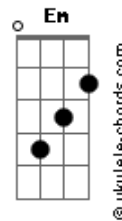

É o Tchan - Na Boquinha da Garrafa

tom:

Intro: G D G Am D G
G D G Am D G

G D Em
No samba ela me disse que rala
Am D G
No samba eu já vi ela quebrar
G D Em
No samba ela me disse que rala
Am D G
No samba eu já vi ela quebrar

G Em Am
No samba ela gostou do rala, rala
D
Viu a boca da garrafa
G
Não aguentou e foi ralar

G Em Am
No samba ela gostou do rala, rala
D
Me trocou pela garrafa
G
Não aguentou e foi ralar

D Em
Vai ralando na boquinha da garrafa
D G
É na boca da garrafa
D Em
Vai descendo na boquinha da garrafa
D G
É na boca da garrafa

D G Em
Desce mais, desce mais um pouquinho
Am D G
Desce mais, desce devagarinho
D G Em
Desce mais, desce mais um pouquinho
Am D G
Desce mais, desce devagarinho

Acordes

D Em
Vai saindo da boquinha da garrafa
D G
É na boca da garrafa
D Em
Vai subindo na boquinha da garrafa
D G
É na boca da garrafa

G Em Am
Ela gostou do rala, rala
D
Viu a boca da garrafa
G
Não aguentou e foi ralar

G Em Am
Ela gostou do rala, rala
D
E no embalo do samba
G
Ela só pensa em ralar

G Em Am
Ela gostou do rala, rala
D
Viu a boca da garrafa
G
Não aguentou e foi ralar