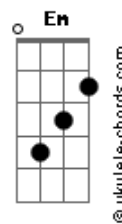

É o Tchan - Na Boquinha da Garrafa

tom:

Intro: G D G Am D G
G D G Am D G

G D Em
No samba ela me disse que rala
Am D G
No samba eu já vi ela quebrar
G D Em
No samba ela me disse que rala
Am D G
No samba eu já vi ela quebrar

G Em Am
No samba ela gostou do rala, rala
D
Viu a boca da garrafa
G
Não aguentou e foi ralar

G Em Am
No samba ela gostou do rala, rala
D
Me trocou pela garrafa
G
Não aguentou e foi ralar

D Em
Vai ralando na boquinha da garrafa
D G
É na boca da garrafa
D Em
Vai descendo na boquinha da garrafa
D G
É na boca da garrafa

D G Em
Desce mais, desce mais um pouquinho
Am D G
Desce mais, desce devagarinho
D G Em
Desce mais, desce mais um pouquinho
Am D G
Desce mais, desce devagarinho

Acordes

D Em
Vai saindo da boquinha da garrafa
D G
É na boca da garrafa
D Em
Vai subindo na boquinha da garrafa
D G
É na boca da garrafa

G Em Am
Ela gostou do rala, rala
D
Viu a boca da garrafa
G
Não aguentou e foi ralar

G Em Am
Ela gostou do rala, rala
D
E no embalo do samba
G
Ela só pensa em ralar

G Em Am
Ela gostou do rala, rala
D
Viu a boca da garrafa
G
Não aguentou e foi ralar