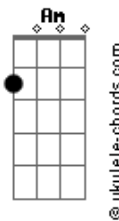

É o Tchan - Na Boquinha da Garrafa

tom:

Intro: G D G G Am D G
G D G Am D G

G D Em
No samba ela me disse que rala
Am D G
No samba eu já vi ela quebrar
G D Em
No samba ela me disse que rala
Am D G
No samba eu já vi ela quebrar

G Em Am
No samba ela gostou do rala, rala
D
Viu a boca da garrafa
G
Não aguentou e foi ralar

G Em Am
No samba ela gostou do rala, rala
D
Me trocou pela garrafa
G
Não aguentou e foi ralar

D Em
Vai ralando na boquinha da garrafa
D G
É na boca da garrafa
D Em
Vai descendo na boquinha da garrafa
D G
É na boca da garrafa

D G Em
Desce mais, desce mais um pouquinho
Am D G
Desce mais, desce devagarinho
D G Em
Desce mais, desce mais um pouquinho
Am D G
Desce mais, desce devagarinho

Acordes

D Em
Vai saindo da boquinha da garrafa
D G
É na boca da garrafa
D Em
Vai subindo na boquinha da garrafa
D G
É na boca da garrafa