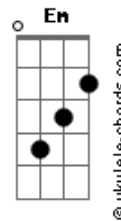

É o Tchan - Na Boquinha da Garrafa

tom:

Intro: G D G G Am D G
G D G Am D G

G D Em
No samba ela me disse que rala
Am D G
No samba eu já vi ela quebrar
G D Em
No samba ela me disse que rala
Am D G
No samba eu já vi ela quebrar

G Em Am
No samba ela gostou do rala, rala
D
Viu a boca da garrafa
G
Não aguentou e foi ralar

G Em Am
No samba ela gostou do rala, rala
D
Me trocou pela garrafa
G
Não aguentou e foi ralar

D Em
Vai ralando na boquinha da garrafa
D G
É na boca da garrafa
D Em
Vai descendo na boquinha da garrafa
D G
É na boca da garrafa

D G Em
Desce mais, desce mais um pouquinho
Am D G
Desce mais, desce devagarinho
D G Em
Desce mais, desce mais um pouquinho
Am D G
Desce mais, desce devagarinho

Acordes

D Em
Vai saindo da boquinha da garrafa
D G
É na boca da garrafa
D Em
Vai subindo na boquinha da garrafa
D G
É na boca da garrafa

G Em Am
Ela gostou do rala, rala
D
Viu a boca da garrafa
G
Não aguentou e foi ralar

G Em Am
Ela gostou do rala, rala
D
E no embalo do samba
G
Ela só pensa em ralar

G Em Am
Ela gostou do rala, rala
D
Viu a boca da garrafa
G
Não aguentou e foi ralar