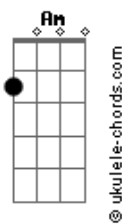

É o Tchan - Na Boquinha da Garrafa

tom:

Intro: G D G Am D G
G D G Am D G

G D Em
No samba ela me disse que rala
Am D G
No samba eu já vi ela quebrar
G D Em
No samba ela me disse que rala
Am D G
No samba eu já vi ela quebrar

G Em Am
No samba ela gostou do rala, rala
D
Viu a boca da garrafa
G
Não aguentou e foi ralar

G Em Am
No samba ela gostou do rala, rala
D
Me trocou pela garrafa
G
Não aguentou e foi ralar

D Em
Vai ralando na boquinha da garrafa
D G
É na boca da garrafa
D Em
Vai descendo na boquinha da garrafa
D G
É na boca da garrafa

D G Em
Desce mais, desce mais um pouquinho
Am D G
Desce mais, desce devagarinho
D G Em
Desce mais, desce mais um pouquinho
Am D G
Desce mais, desce devagarinho

Acordes

D Em
Vai saindo da boquinha da garrafa
D G
É na boca da garrafa
D Em
Vai subindo na boquinha da garrafa
D G
É na boca da garrafa