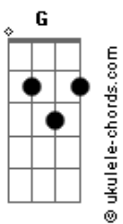

É o Tchan - Na Boquinha da Garrafa

tom:

Intro: G D G Am D G
G D G Am D G

G D Em
No samba ela me disse que rala
Am D G
No samba eu já vi ela quebrar
G D Em
No samba ela me disse que rala
Am D G
No samba eu já vi ela quebrar

G Em Am
No samba ela gostou do rala, rala
D
Viu a boca da garrafa
G
Não aguentou e foi ralar

G Em Am
No samba ela gostou do rala, rala
D
Me trocou pela garrafa
G
Não aguentou e foi ralar

D Em
Vai ralando na boquinha da garrafa
D G
É na boca da garrafa
D Em
Vai descendo na boquinha da garrafa
D G
É na boca da garrafa

D G Em
Desce mais, desce mais um pouquinho
Am D G
Desce mais, desce devagarinho
D G Em
Desce mais, desce mais um pouquinho
Am D G
Desce mais, desce devagarinho

Acordes

D Em
Vai saindo da boquinha da garrafa
D G
É na boca da garrafa
D Em
Vai subindo na boquinha da garrafa
D G
É na boca da garrafa

G Em Am
Ela gostou do rala, rala
D
Viu a boca da garrafa
G
Não aguentou e foi ralar

G Em Am
Ela gostou do rala, rala
D
E no embalo do samba
G
Ela só pensa em ralar

G Em Am
Ela gostou do rala, rala
D
Viu a boca da garrafa
G
Não aguentou e foi ralar