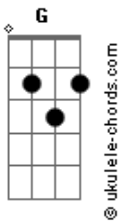

É o Tchan - Na Boquinha da Garrafa

tom:

Intro: G D G Am D G
G D G Am D G

G D Em
No samba ela me disse que rala
Am D G
No samba eu já vi ela quebrar
G D Em
No samba ela me disse que rala
Am D G
No samba eu já vi ela quebrar

G Em Am
No samba ela gostou do rala, rala
D
Viu a boca da garrafa
G
Não aguentou e foi ralar

G Em Am
No samba ela gostou do rala, rala
D
Me trocou pela garrafa
G
Não aguentou e foi ralar

D Em
Vai ralando na boquinha da garrafa
D G
É na boca da garrafa
D Em
Vai descendo na boquinha da garrafa
D G
É na boca da garrafa

D G Em
Desce mais, desce mais um pouquinho
Am D G
Desce mais, desce devagarinho
D G Em
Desce mais, desce mais um pouquinho
Am D G
Desce mais, desce devagarinho

Acordes

D Em
Vai saindo da boquinha da garrafa
D G
É na boca da garrafa
D Em
Vai subindo na boquinha da garrafa
D G
É na boca da garrafa

G Em Am
Ela gostou do rala, rala
D
Viu a boca da garrafa
G
Não aguentou e foi ralar

G Em Am
Ela gostou do rala, rala
D
E no embalo do samba
G
Ela só pensa em ralar

G Em Am
Ela gostou do rala, rala
D
Viu a boca da garrafa
G
Não aguentou e foi ralar