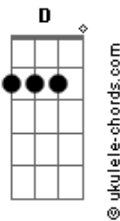

É o Tchan - Na Boquinha da Garrafa

tom:

Intro: G D G G Am D G
G D G Am D G

G D Em
No samba ela me disse que rala
Am D G
No samba eu já vi ela quebrar
G D Em
No samba ela me disse que rala
Am D G
No samba eu já vi ela quebrar

G Em Am
No samba ela gostou do rala, rala
D
Viu a boca da garrafa
G
Não aguentou e foi ralar

G Em Am
No samba ela gostou do rala, rala
D
Me trocou pela garrafa
G
Não aguentou e foi ralar

D Em
Vai ralando na boquinha da garrafa
D G
É na boca da garrafa
D Em
Vai descendo na boquinha da garrafa
D G
É na boca da garrafa

D G Em
Desce mais, desce mais um pouquinho
Am D G
Desce mais, desce devagarinho
D G Em
Desce mais, desce mais um pouquinho
Am D G
Desce mais, desce devagarinho

Acordes

D Em
Vai saindo da boquinha da garrafa
D G
É na boca da garrafa
D Em
Vai subindo na boquinha da garrafa
D G
É na boca da garrafa

G Em Am
Ela gostou do rala, rala
D
Viu a boca da garrafa
G
Não aguentou e foi ralar

G Em Am
Ela gostou do rala, rala
D
E no embalo do samba
G
Ela só pensa em ralar

G Em Am
Ela gostou do rala, rala
D
Viu a boca da garrafa
G
Não aguentou e foi ralar