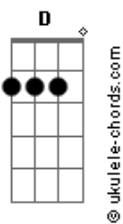

É o Tchan - Na Boquinha da Garrafa

tom:

Intro: G D G Am D G
G D G Am D G

G D Em
No samba ela me disse que rala
Am D G
No samba eu já vi ela quebrar
G D Em
No samba ela me disse que rala
Am D G
No samba eu já vi ela quebrar

G Em Am
No samba ela gostou do rala, rala
D
Viu a boca da garrafa
G
Não aguentou e foi ralar

G Em Am
No samba ela gostou do rala, rala
D
Me trocou pela garrafa
G
Não aguentou e foi ralar

D Em
Vai ralando na boquinha da garrafa
D G
É na boca da garrafa
D Em
Vai descendo na boquinha da garrafa
D G
É na boca da garrafa

D G Em
Desce mais, desce mais um pouquinho
Am D G
Desce mais, desce devagarinho
D G Em
Desce mais, desce mais um pouquinho
Am D G
Desce mais, desce devagarinho

Acordes

D Em
Vai saindo da boquinha da garrafa
D G
É na boca da garrafa
D Em
Vai subindo na boquinha da garrafa
D G
É na boca da garrafa