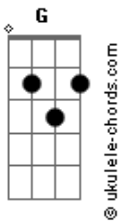

É o Tchan - Na Boquinha da Garrafa

tom:

Intro: G D G G Am D G
G D G Am D G

G D Em
No samba ela me disse que rala
Am D G
No samba eu já vi ela quebrar
G D Em
No samba ela me disse que rala
Am D G
No samba eu já vi ela quebrar

G Em Am
No samba ela gostou do rala, rala
D
Viu a boca da garrafa
G
Não aguentou e foi ralar

G Em Am
No samba ela gostou do rala, rala
D
Me trocou pela garrafa
G
Não aguentou e foi ralar

D Em
Vai ralando na boquinha da garrafa
D G
É na boca da garrafa
D Em
Vai descendo na boquinha da garrafa
D G
É na boca da garrafa

D G Em
Desce mais, desce mais um pouquinho
Am D G
Desce mais, desce devagarinho
D G Em
Desce mais, desce mais um pouquinho
Am D G
Desce mais, desce devagarinho

Acordes

D Em
Vai saindo da boquinha da garrafa
D G
É na boca da garrafa
D Em
Vai subindo na boquinha da garrafa
D G
É na boca da garrafa

G Em Am
Ela gostou do rala, rala
D
Viu a boca da garrafa
G
Não aguentou e foi ralar

G Em Am
Ela gostou do rala, rala
D
E no embalo do samba
G
Ela só pensa em ralar

G Em Am
Ela gostou do rala, rala
D
Viu a boca da garrafa
G
Não aguentou e foi ralar