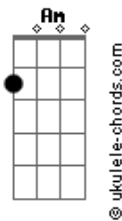

É o Tchan - Na Boquinha da Garrafa

tom:

Intro: G D G Am D G
G D G Am D G

G D Em
No samba ela me disse que rala
Am D G
No samba eu já vi ela quebrar
G D Em
No samba ela me disse que rala
Am D G
No samba eu já vi ela quebrar

G Em Am
No samba ela gostou do rala, rala
D
Viu a boca da garrafa
G
Não aguentou e foi ralar

G Em Am
No samba ela gostou do rala, rala
D
Me trocou pela garrafa
G
Não aguentou e foi ralar

D Em
Vai ralando na boquinha da garrafa
D G
É na boca da garrafa
D Em
Vai descendo na boquinha da garrafa
D G
É na boca da garrafa

D G Em
Desce mais, desce mais um pouquinho
Am D G
Desce mais, desce devagarinho
D G Em
Desce mais, desce mais um pouquinho
Am D G
Desce mais, desce devagarinho

Acordes

D Em
Vai saindo da boquinha da garrafa
D G
É na boca da garrafa
D Em
Vai subindo na boquinha da garrafa
D G
É na boca da garrafa