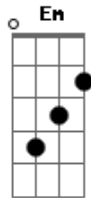

É o Tchan - Na Boquinha da Garrafa

tom:

G

G

D

Em

No samba ela me disse que rala

No samba eu já vi ela quebrar

Vai descendo na boquinha da garrafa

É na boca da garrafa

Vai quebrando na boquinha da garrafa

É na boca da garrafa

Desce mais, desce mais um pouquinho

Desce mais, desce devagarinho

Desce mais, desce mais um pouquinho

Desce mais, desce devagarinho

No samba ela gosta do rala, rala

Me trocou pela garrafa

Acordes

© ukulele-chords.com

© ukulele-chords.com

© ukulele-chords.com

© ukulele-chords.com

Não aguentou e foi ralar

No samba ela gosta do rala, rala

Me trocou pela garrafa

Não aguentou e foi ralar

Vai descendo na boquinha da garrafa

É na boca da garrafa

Vai quebrando na boquinha da garrafa

É na boca da garrafa