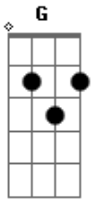

É o Tchan - Na Boquinha da Garrafa

tom:

G

G

D

Em

No samba ela me disse que rala

No samba eu já vi ela quebrar

No samba ela me disse que rala

No samba eu já vi ela quebrar

No samba ela gosta do rala, rala

Me trocou pela garrafa

Não aguentou e foi ralar

No samba ela gosta do rala, rala

Me trocou pela garrafa

Não aguentou e foi ralar

Vai descendo na boquinha da garrafa

É na boca da garrafa

Vai quebrando na boquinha da garrafa

É na boca da garrafa

Desce mais, desce mais um pouquinho

Desce mais, desce devagarinho

Desce mais, desce mais um pouquinho

Desce mais, desce devagarinho

No samba ela gosta do rala, rala

Me trocou pela garrafa

Acordes

© ukulele-chords.com