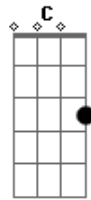

É o Tchan - Na Boquinha da Garrafa

tom:

G

G

D

Em

No samba ela me disse que rala

No samba eu já vi ela quebrar

Vai descendo na boquinha da garrafa

É na boca da garrafa

Vai quebrando na boquinha da garrafa

É na boca da garrafa

Desce mais, desce mais um pouquinho

Desce mais, desce devagarinho

Desce mais, desce mais um pouquinho

Desce mais, desce devagarinho

No samba ela gosta do rala, rala

Me trocou pela garrafa

Acordes

© ukulele-chords.com

© ukulele-chords.com

© ukulele-chords.com

© ukulele-chords.com

Não aguentou e foi ralar

No samba ela gosta do rala, rala

Me trocou pela garrafa

Não aguentou e foi ralar

Vai descendo na boquinha da garrafa

É na boca da garrafa

Vai quebrando na boquinha da garrafa

É na boca da garrafa