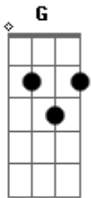

É o Tchan - Na Boquinha da Garrafa

tom:

G

G

D

Em

No samba ela me disse que rala

No samba eu já vi ela quebrar

No samba ela me disse que rala

No samba eu já vi ela quebrar

No samba ela gosta do rala, rala

Me trocou pela garrafa

Não aguentou e foi ralar

No samba ela gosta do rala, rala

Me trocou pela garrafa

Não aguentou e foi ralar

Vai descendo na boquinha da garrafa

É na boca da garrafa

Vai quebrando na boquinha da garrafa

É na boca da garrafa

Desce mais, desce mais um pouquinho

Desce mais, desce devagarinho

Desce mais, desce mais um pouquinho

Desce mais, desce devagarinho

No samba ela gosta do rala, rala

Me trocou pela garrafa

Acordes

© ukulele-chords.com

© ukulele-chords.com

© ukulele-chords.com

© ukulele-chords.com