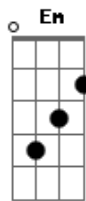

# É o Tchan - Na Boquinha da Garrafa

tom:

G

G

D

Em

No samba ela me disse que rala

No samba eu já vi ela quebrar

Vai descendo na boquinha da garrafa

É na boca da garrafa

Vai quebrando na boquinha da garrafa

É na boca da garrafa

Desce mais, desce mais um pouquinho

Desce mais, desce devagarinho

Desce mais, desce mais um pouquinho

Desce mais, desce devagarinho

No samba ela gosta do rala, rala

Me trocou pela garrafa

## Acordes

© ukulele-chords.com

© ukulele-chords.com

© ukulele-chords.com

© ukulele-chords.com

Não aguentou e foi ralar

No samba ela gosta do rala, rala

Me trocou pela garrafa