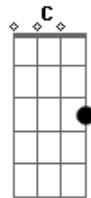

É o Tchan - Na Boquinha da Garrafa

tom:

G

G

D

Em

No samba ela me disse que rala

No samba eu já vi ela quebrar

Vai descendo na boquinha da garrafa

É na boca da garrafa

Vai quebrando na boquinha da garrafa

É na boca da garrafa

Desce mais, desce mais um pouquinho

Desce mais, desce devagarinho

Desce mais, desce mais um pouquinho

Desce mais, desce devagarinho

No samba ela gosta do rala, rala

Me trocou pela garrafa

Acordes

© ukulele-chords.com

© ukulele-chords.com

© ukulele-chords.com

© ukulele-chords.com

Não aguentou e foi ralar

No samba ela gosta do rala, rala

Me trocou pela garrafa

Não aguentou e foi ralar

Vai descendo na boquinha da garrafa

É na boca da garrafa

Vai quebrando na boquinha da garrafa

É na boca da garrafa