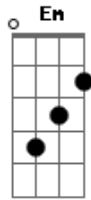

# É o Tchan - Na Boquinha da Garrafa

tom:

G

G

D

Em

No samba ela me disse que rala

No samba eu já vi ela quebrar

Vai descendo na boquinha da garrafa

É na boca da garrafa

Vai quebrando na boquinha da garrafa

É na boca da garrafa

Desce mais, desce mais um pouquinho

Desce mais, desce devagarinho

Desce mais, desce mais um pouquinho

Desce mais, desce devagarinho

No samba ela gosta do rala, rala

Me trocou pela garrafa

## Acordes

© ukulele-chords.com

© ukulele-chords.com

© ukulele-chords.com

© ukulele-chords.com

Não aguentou e foi ralar

No samba ela gosta do rala, rala

Me trocou pela garrafa