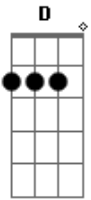

É o Tchan - Na Boquinha da Garrafa

tom:

G

G

D

Em

No samba ela me disse que rala

No samba eu já vi ela quebrar

Vai descendo na boquinha da garrafa

É na boca da garrafa

Vai quebrando na boquinha da garrafa

É na boca da garrafa

Desce mais, desce mais um pouquinho

Desce mais, desce devagarinho

Desce mais, desce mais um pouquinho

Desce mais, desce devagarinho

No samba ela gosta do rala, rala

Me trocou pela garrafa

Acordes

© ukulele-chords.com

© ukulele-chords.com

© ukulele-chords.com

© ukulele-chords.com

Não aguentou e foi ralar

No samba ela gosta do rala, rala

Me trocou pela garrafa

Não aguentou e foi ralar

Vai descendo na boquinha da garrafa

É na boca da garrafa

Vai quebrando na boquinha da garrafa

É na boca da garrafa