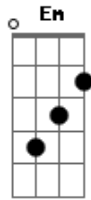

É o Tchan - Na Boquinha da Garrafa

tom:

G

G

D

Em

No samba ela me disse que rala

No samba eu já vi ela quebrar

Vai descendo na boquinha da garrafa

É na boca da garrafa

Vai quebrando na boquinha da garrafa

É na boca da garrafa

Desce mais, desce mais um pouquinho

Desce mais, desce devagarinho

Desce mais, desce mais um pouquinho

Desce mais, desce devagarinho

No samba ela gosta do rala, rala

Me trocou pela garrafa

Acordes

© ukulele-chords.com

© ukulele-chords.com

© ukulele-chords.com

© ukulele-chords.com

Não aguentou e foi ralar

No samba ela gosta do rala, rala

Me trocou pela garrafa

Não aguentou e foi ralar

Vai descendo na boquinha da garrafa

É na boca da garrafa

Vai quebrando na boquinha da garrafa

É na boca da garrafa