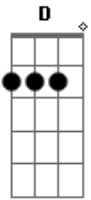

# É o Tchan - Na Boquinha da Garrafa

tom:

G

G

D

Em

No samba ela me disse que rala

No samba eu já vi ela quebrar

Vai descendo na boquinha da garrafa

É na boca da garrafa

Vai quebrando na boquinha da garrafa

É na boca da garrafa

Desce mais, desce mais um pouquinho

Desce mais, desce devagarinho

Desce mais, desce mais um pouquinho

Desce mais, desce devagarinho

No samba ela gosta do rala, rala

Me trocou pela garrafa

## Acordes

© ukulele-chords.com

© ukulele-chords.com

© ukulele-chords.com

© ukulele-chords.com

Não aguentou e foi ralar

No samba ela gosta do rala, rala

Me trocou pela garrafa