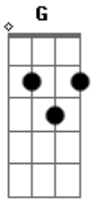

É o Tchan - Na Boquinha da Garrafa

tom:

G

G

D

Em

No samba ela me disse que rala

No samba eu já vi ela quebrar

No samba ela me disse que rala

No samba eu já vi ela quebrar

No samba ela gosta do rala, rala

Me trocou pela garrafa

Não aguentou e foi ralar

No samba ela gosta do rala, rala

Me trocou pela garrafa

Não aguentou e foi ralar

Vai descendo na boquinha da garrafa

É na boca da garrafa

Vai quebrando na boquinha da garrafa

É na boca da garrafa

Desce mais, desce mais um pouquinho

Desce mais, desce devagarinho

Desce mais, desce mais um pouquinho

Desce mais, desce devagarinho

No samba ela gosta do rala, rala

Me trocou pela garrafa

Acordes

© ukulele-chords.com

© ukulele-chords.com

© ukulele-chords.com

© ukulele-chords.com