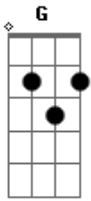

É o Tchan - Lamba Tchan

Tom: G

G Am
Pi para pirou
G
Pi para pirou...
Am D
Dance, dance, dance o lamba tchan, tchan, tchan
Am D G D
Dance, dance, dance o lamba tchan, tchan, tchan
G
Vai, vai, vai levante as mãos que eu quero ver
Bm Am G Am
Ver vo...cê, balance os braços sem parar, (sem parar)
D Am D Am
Batendo na palma da mão, no tum, tum tum do coração
D G Bm Am G
Que é pra gente delirar, (de...li...rar)
Girando que nem carrossel,
Bm Am G Am
(Vai, vai, vai), deslize nas ondas do mar,
Vai que dá,
D Am

Na frente que eu vou atrás
D Am
Que tá gostoso até demais
D G
E no gogó vamos cantar
Bm Am G
(Ai, ai, ai), beleza é ter você comigo
Bm Am G Am
(Ai, ai, ai), beleza é ver você bailar
D Am
(Ai, ai, ai), faz uma gracinha, ai, ai
D Am
Quebra de bandinha, ai, ai
D G D
Que o lamba tchan vai começar
G Am
Pi para pirou, meu amor
G
Pi para pirou, que calor
Am
Pi para pirou, juntinho...
D G
Dance o lamba Tchan!!!!

Acordes

© ukulele-chords.com