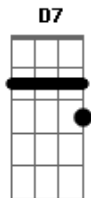

© ukuilele-chords.com