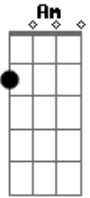

© ukuilele-chords.com