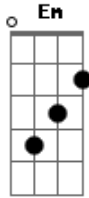

© ukuilele-chords.com