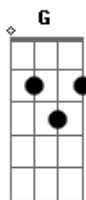

E Agora, Zé? - Teimoso

Tom: A

m **Am**
 Quando abro os braços
F
 as feridas se fecham
G **E**
 Tento de novo, teimoso
Am **F**
 Como se errar fosse a solução
G **E**
 Como se acertar fosse uma ilusão
 (**Am** **E**)

Am
 Quando o tempo passa
F
 passa só uma vez
G **E**
 Mas passo de novo, teimoso
Am **F**
 Como se vivesse na contra-mão

G **E**
 Como se lembrar fosse o meu pão
Am
 Quando abro os braços
F
 as feridas se fecham
G **E**
 Tento de novo, teimoso
Am **F**
 Como se errar fosse a solução
G **E**
 Como se acertar fosse uma ilusão
 (**Am** **F** **G** **E**)

Am
 Quando abro os braços
Am
 as feridas se fecham
Am
 Tento de novo, teimoso

Acordes

© ukulele-chords.com

© ukulele-chords.com

© ukulele-chords.com

© ukulele-chords.com

© ukulele-chords.com