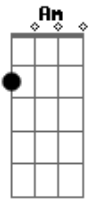

© ukulele-chords.com