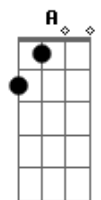

E Agora, Zé? - Teimoso

Tom: A

m **Am**
Quando abro os braços
F
as feridas se fecham
G **E**
Tento de novo, teimoso
Am **F**
Como se errar fosse a solução
G **E**
Como se acertar fosse uma ilusão
(**Am** **E**)

Am
Quando o tempo passa
F
passa só uma vez
G **E**
Mas passo de novo, teimoso
Am **F**
Como se vivesse na contra-mão

G **E**
Como se lembrar fosse o meu pão
Am
Quando abro os braços
F
as feridas se fecham
G **E**
Tento de novo, teimoso
Am **F**
Como se errar fosse a solução
G **E**
Como se acertar fosse uma ilusão
(**Am** **F** **G** **E**)

Am
Quando abro os braços
Am
as feridas se fecham
Am
Tento de novo, teimoso

Acordes

© ukulele-chords.com