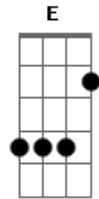

E Agora, Zé? - Teimoso

Tom: A

m **Am**
 Quando abro os braços
F
 as feridas se fecham
G **E**
 Tento de novo, teimoso
Am **F**
 Como se errar fosse a solução
G **E**
 Como se acertar fosse uma ilusão
 (**Am** **E**)

Am
 Quando o tempo passa
F
 passa só uma vez
G **E**
 Mas passo de novo, teimoso
Am **F**
 Como se vivesse na contra-mão

G **E**
 Como se lembrar fosse o meu pão
Am
 Quando abro os braços
F
 as feridas se fecham
G **E**
 Tento de novo, teimoso
Am **F**
 Como se errar fosse a solução
G **E**
 Como se acertar fosse uma ilusão
 (**Am** **F** **G** **E**)

Am
 Quando abro os braços
Am
 as feridas se fecham
Am
 Tento de novo, teimoso

Acordes

© ukulele-chords.com

© ukulele-chords.com

© ukulele-chords.com

© ukulele-chords.com

© ukulele-chords.com