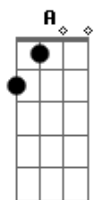

E Agora, Zé? - Teimoso

Tom: A

m **Am**
Quando abro os braços
F
as feridas se fecham
G **E**
Tento de novo, teimoso
Am **F**
Como se errar fosse a solução
G **E**
Como se acertar fosse uma ilusão
(**Am** **E**)

Am
Quando o tempo passa
F
passa só uma vez
G **E**
Mas passo de novo, teimoso
Am **F**
Como se vivesse na contra-mão

G **E**
Como se lembrar fosse o meu pão
Am
Quando abro os braços
F
as feridas se fecham
G **E**
Tento de novo, teimoso
Am **F**
Como se errar fosse a solução
G **E**
Como se acertar fosse uma ilusão
(**Am** **F** **G** **E**)

Am
Quando abro os braços
Am
as feridas se fecham
Am
Tento de novo, teimoso

Acordes

© ukulele-chords.com