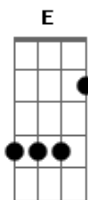

E Agora, Zé? - Teimoso

Tom: A

m **Am**
 Quando abro os braços
F
 as feridas se fecham
G **E**
 Tento de novo, teimoso
Am **F**
 Como se errar fosse a solução
G **E**
 Como se acertar fosse uma ilusão
 (**Am** **E**)

Am
 Quando o tempo passa
F
 passa só uma vez
G **E**
 Mas passo de novo, teimoso
Am **F**
 Como se vivesse na contra-mão

G **E**
 Como se lembrar fosse o meu pão
Am
 Quando abro os braços
F
 as feridas se fecham
G **E**
 Tento de novo, teimoso
Am **F**
 Como se errar fosse a solução
G **E**
 Como se acertar fosse uma ilusão
 (**Am** **F** **G** **E**)

Am
 Quando abro os braços
Am
 as feridas se fecham
Am
 Tento de novo, teimoso

Acordes

© ukulele-chords.com

© ukulele-chords.com

© ukulele-chords.com

© ukulele-chords.com

© ukulele-chords.com