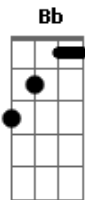

E Agora, Zé? - Estalido No Escuro

Tom: D
Intro: Bb D Bb D D

Bb D
O sol e um soco na cara

Bb
as algemas quebradas

D
Na cara, rugas, um talho

Bb D
Morrer não é um atalho

(D G D G)

Bb D
Coloquei as mãos no fogo

Bb
Devagar corpo todo

D D
No bolso, a identidade perdida

Bb D D

Lembrei que já amei um dia

(D G D G)
(D D D D)

Bb D
O beijo foi um estalido no escuro

Bb D
O beijo foi um estalido no escuro

D G
Um pulo do muro

(D G)

Bb D
Meu desejo não era vaidade

Bb D
Larguei e deixei o medo

D
No cinzeiro

Acordes

© ukulele-chords.com

© ukulele-chords.com

© ukulele-chords.com