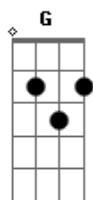

E Agora, Zé? - Estalido No Escuro

Tom: D
Intro: Bb D Bb D D

Bb D
O sol e um soco na cara

Bb
as algemas quebradas

D
Na cara, rugas, um talho

Bb D
Morrer não é um atalho

(D G D G)

Bb D
Coloquei as mãos no fogo

Bb
Devagar corpo todo

D D
No bolso, a identidade perdida

Bb D D

Lembrei que já amei um dia

(D G D G)
(D D D D)

Bb D
O beijo foi um estalido no escuro

Bb D
O beijo foi um estalido no escuro

D G
Um pulo do muro

(D G)

Bb D
Meu desejo não era vaidade

Bb D
Larguei e deixei o medo

D
No cinzeiro

Acordes

© ukulele-chords.com

© ukulele-chords.com

© ukulele-chords.com