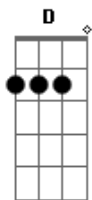

E Agora, Zé? - Estalido No Escuro

Tom: D
Intro: Bb D Bb D D

Bb D
O sol e um soco na cara

Bb
as algemas quebradas

D
Na cara, rugas, um talho

Bb D
Morrer não é um atalho

(D G D G)

Bb D
Coloquei as mãos no fogo

Bb
Devagar corpo todo

D D
No bolso, a identidade perdida

Bb D D

Lembrei que já amei um dia

(D G D G)
(D D D D)

Bb D
O beijo foi um estalido no escuro

Bb D
O beijo foi um estalido no escuro

D G
Um pulo do muro

(D G)

Bb D
Meu desejo não era vaidade

Bb D
Larguei e deixei o medo

D
No cinzeiro

Acordes