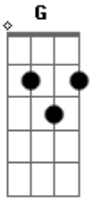

© ukulele-chords.com