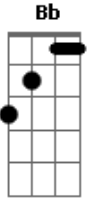

© ukulele-chords.com