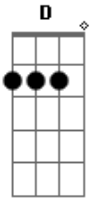

E Agora, Zé? - Estalido No Escuro

Tom: D
Intro: Bb D Bb D D

Bb D
O sol e um soco na cara
Bb
as algemas quebradas
D
Na cara, rugas, um talho
Bb D
Morrer não é um atalho
(D G D G)
Bb D
Coloquei as mãos no fogo
Bb
Devagar corpo todo
D D
No bolso, a identidade perdida
Bb D D

Lembrei que já amei um dia

(D G D G)
(D D D D)
Bb D
O beijo foi um estalido no escuro
Bb D
O beijo foi um estalido no escuro
D G
Um pulo do muro
(D G)
Bb D
Meu desejo não era vaidade
Bb D
Larguei e deixei o medo
D
No cinzeiro

Acordes

© ukulele-chords.com