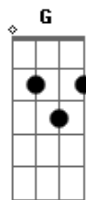

E Agora, Zé? - Estalido No Escuro

Tom: D
Intro: Bb D Bb D D

Bb D
O sol e um soco na cara

Bb
as algemas quebradas

D
Na cara, rugas, um talho

Bb D
Morrer não é um atalho

(D G D G)

Bb D
Coloquei as mãos no fogo

Bb
Devagar corpo todo

D D
No bolso, a identidade perdida

Bb D D

Lembrei que já amei um dia

(D G D G)
(D D D D)

Bb D
O beijo foi um estalido no escuro

Bb D
O beijo foi um estalido no escuro

D G
Um pulo do muro

(D G)

Bb D
Meu desejo não era vaidade

Bb D
Larguei e deixei o medo

D
No cinzeiro

Acordes

© ukulele-chords.com

© ukulele-chords.com

© ukulele-chords.com