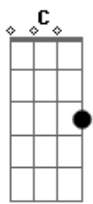

© ukulele-chords.com