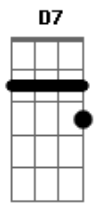

© ukulele-chords.com