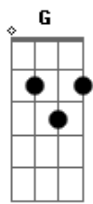

Dyfferents - Cabisbaixo

Tom: G

D D D Bm7
 Passamos momentos difíceis e temos que chorar
 D D D Bm7
 Ficamos abatido e não queremos caminhar
 D D D Bm7
 Precisamos de um ombro amigo pra desabafar
 D D D Bm7
 Mas somos pressionados pelo orgulho e não queremos baixar a cabeça

Gbm A D7 A7
 Não é tao ruim assim, pedir ajuda
 D D D Bm7
 Passamos a maior parte do tempo resolvendo problemas
 D D D Bm7
 O coração dói e sempre ficamos de cabeça baixa
 Gbm A A7 A7
 Mesmo chorando pensamos e tentamos caminhar

D D D Bm7
 Caaaaaahh bisbaixo

Refrão:

C G

Está se arrastando
 Am F
 No deserto dos problemas
 C G
 Duvidamos de nos mesmo
 Am F
 Mas o importante é crer

C Am
 Está se arrastando
 F G
 No deserto dos problemas
 C Am
 Duvidamos de nos mesmo
 F G
 Mas o importante é crer

Coro:

C G C G
 Que Jesus pode nos ajudar
 C G C G
 Que Jesus pode nos ajudar
 D C D C
 Que Jesus pode nos ajudar
 D C D C D7 D7
 Que Jesus pode nos ajudar

Acordes

© ukulele-chords.com

© ukulele-chords.com