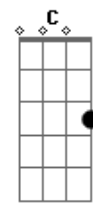

© ukulele-chords.com