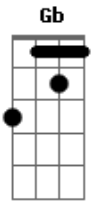

© ukulele-chords.com