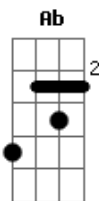

Duque Província - Tempo Sem Ti

tom:
 C (forma dos acordes no tom de Ab)
 Capotraste na 4ª casa
 Intro: A7M

[Primeira Parte]

A7M
 Parece que o tempo não nos quer
 E não há tempo que eu queira ter
 Gbm11 Aadd9
 Porque tempo sem ti
 A7M
 É tempo a perder

B7
 Vem lá meu amor
 A7M
 Volta para quem te quer
 B7
 Mostra que és mulher
 A7M
 Porque essas não deixam ter
 Gbm11
 Deixa o batom de parte
 Aadd9
 E tudo o que te esconda
 Gbm11
 Quero-te não partas
 Aadd9 A7M
 Não te quero em parte quero-te toda

[Ponte]

Gbm11 Aadd9 A7M
 Eu quero-te toda
 Gbm11 Aadd9 A7M
 Quero-te toda
 Gbm11 Aadd9 A7M
 Quero-te toda

[Refrão]

B7
 Vem lá meu amor
 A7M
 Volta p'ra quem te quer
 B7
 Mostra que és mulher
 A7M
 Se é que ainda queres ser

[Solo] Gbm11 Aadd9 Gbm11 Aadd9
 E
 Quero-te toda

Acordes

© ukulele-chords.com

© ukulele-chords.com

© ukulele-chords.com

© ukulele-chords.com

© ukulele-chords.com

© ukulele-chords.com