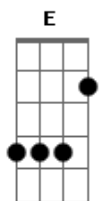

© ukulele-chords.com