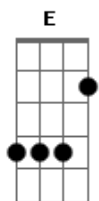

Duque Província - Tempo Sem Ti

tom:
 C (forma dos acordes no tom de Ab)
 Capotraste na 4ª casa
 Intro: A7M

[Primeira Parte]

A7M
 Parece que o tempo não nos quer
 E não há tempo que eu queira ter
 Gbm11 Aadd9
 Porque tempo sem ti
 A7M
 É tempo a perder

B7
 Vem lá meu amor
 A7M
 Volta para quem te quer
 B7
 Mostra que és mulher
 A7M
 Porque essas não deixam ter
 Gbm11
 Deixa o batom de parte
 Aadd9
 E tudo o que te esconda
 Gbm11
 Quero-te não partas
 Aadd9 A7M
 Não te quero em parte quero-te toda

[Ponte]

Gbm11 Aadd9 A7M
 Eu quero-te toda
 Gbm11 Aadd9 A7M
 Quero-te toda
 Gbm11 Aadd9 A7M
 Quero-te toda

[Refrão]

B7
 Vem lá meu amor
 A7M
 Volta p'ra quem te quer
 B7
 Mostra que és mulher
 A7M
 Se é que ainda queres ser

[Solo] Gbm11 Aadd9 Gbm11 Aadd9
 E
 Quero-te toda

Acordes

© ukulele-chords.com

© ukulele-chords.com

© ukulele-chords.com

© ukulele-chords.com

© ukulele-chords.com

© ukulele-chords.com