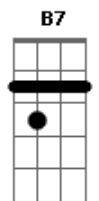

Duque Província - Tempo Sem Ti

tom:
 C (forma dos acordes no tom de Ab)
 Capotraste na 4ª casa
 Intro: A7M

[Primeira Parte]

A7M
 Parece que o tempo não nos quer
 E não há tempo que eu queira ter
 Gbm11 Aadd9
 Porque tempo sem ti
 A7M
 É tempo a perder

B7
 Vem lá meu amor
 A7M
 Volta para quem te quer
 B7
 Mostra que és mulher
 A7M
 Porque essas não deixam ter
 Gbm11
 Deixa o batom de parte
 Aadd9
 E tudo o que te esconda
 Gbm11
 Quero-te não partas
 Aadd9 A7M
 Não te quero em parte quero-te toda

[Ponte]

Gbm11 Aadd9 A7M
 Eu quero-te toda
 Gbm11 Aadd9 A7M
 Quero-te toda
 Gbm11 Aadd9 A7M
 Quero-te toda

[Refrão]

B7
 Vem lá meu amor
 A7M
 Volta p'ra quem te quer
 B7
 Mostra que és mulher
 A7M
 Se é que ainda queres ser

[Solo] Gbm11 Aadd9 Gbm11 Aadd9
 E
 Quero-te toda

Acordes

© ukulele-chords.com

© ukulele-chords.com

© ukulele-chords.com

© ukulele-chords.com

© ukulele-chords.com

© ukulele-chords.com