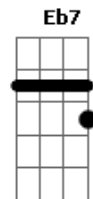

© ukulele-chords.com