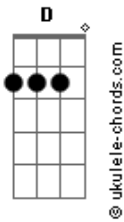

# Dupla Mirim - Cavalo Amigo

tom:

Intro: C G D G C G D G

G  
Lá nas coxilhas  
Onde eu tenho o meu ranquinho C  
Tenho muita criação D  
Tenho a mulher e um piozinho G

G  
Tenho um cavalo  
Que é da minha estimação C  
Todos sabem muito bem D  
Que é o mais bonito do rincão G

G D  
Cavalo amigo que sempre me compreendeu  
Que me acompanha desde que era redomão G  
Seu nome é Nero e o pelo é alazão D  
Quando relincha pra alegrar meu coração G

( G C G D )

## Acordes

( G C G D G )

G  
Lá nas coxilhas  
Onde eu tenho o meu ranquinho C  
Tenho muita criação D  
Tenho a mulher e um piozinho G  
G  
Tenho um cavalo  
Que é da minha estimação C  
Todos sabem muito bem D  
Que é o mais bonito do rincão G  
G D  
Eu sou tropeiro e levo a vida tropeirando  
Tocando gado pela estrada vou andando G  
Dia de chuva que não dá pra tropeirar D  
Pego na gaita e abro meu peito a cantar G  
[Final] G C G D G