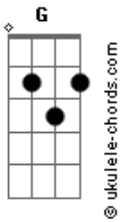

# Dupla Mirim - Cavalo Amigo

tom:

Intro: C G D G C G D G

G  
Lá nas coxilhas  
Onde eu tenho o meu ranquinho C  
Tenho muita criação D  
Tenho a mulher e um piozinho G

G  
Tenho um cavalo  
Que é da minha estimação C  
Todos sabem muito bem D  
Que é o mais bonito do rincão G

G D  
Cavalo amigo que sempre me compreendeu  
Que me acompanha desde que era redomão G  
Seu nome é Nero e o pelo é alazão D  
Quando relincha pra alegrar meu coração G

( G C G D )

## Acordes

( G C G D G )

G  
Lá nas coxilhas  
Onde eu tenho o meu ranquinho C  
Tenho muita criação D  
Tenho a mulher e um piozinho G  
G  
Tenho um cavalo  
Que é da minha estimação C  
Todos sabem muito bem D  
Que é o mais bonito do rincão G  
G D  
Eu sou tropeiro e levo a vida tropeirando  
Tocando gado pela estrada vou andando G  
Dia de chuva que não dá pra tropeirar D  
Pego na gaita e abro meu peito a cantar G  
[Final] G C G D G