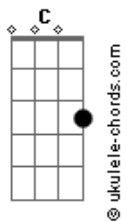

# Dupla Mirim - Cavalo Amigo

tom:

Intro: C G D G C G D G

G  
Lá nas coxilhas  
Onde eu tenho o meu ranquinho C  
Tenho muita criação D  
Tenho a mulher e um piozinho G

G  
Tenho um cavalo  
Que é da minha estimação C  
Todos sabem muito bem D  
Que é o mais bonito do rincão G

G D  
Cavalo amigo que sempre me compreendeu  
Que me acompanha desde que era redomão G  
Seu nome é Nero e o pelo é alazão D  
Quando relincha pra alegrar meu coração G

( G C G D )

## Acordes

( G C G D G )

G  
Lá nas coxilhas  
Onde eu tenho o meu ranquinho C  
Tenho muita criação D  
Tenho a mulher e um piozinho G  
G  
Tenho um cavalo  
Que é da minha estimação C  
Todos sabem muito bem D  
Que é o mais bonito do rincão G  
G D  
Eu sou tropeiro e levo a vida tropeirando  
Tocando gado pela estrada vou andando G  
Dia de chuva que não dá pra tropeirar D  
Pego na gaita e abro meu peito a cantar G  
[Final] G C G D G