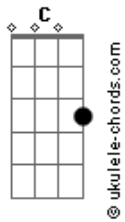

# Dupla Mirim - Cavalo Amigo

tom:

Intro: C G D G C G D G

G  
Lá nas coxilhas  
Onde eu tenho o meu ranquinho C  
Tenho muita criação D  
Tenho a mulher e um piozinho G

G  
Tenho um cavalo  
Que é da minha estimação C  
Todos sabem muito bem D  
Que é o mais bonito do rincão G

G D  
Cavalo amigo que sempre me compreendeu  
Que me acompanha desde que era redomão G  
Seu nome é Nero e o pelo é alazão D  
Quando relincha pra alegrar meu coração G

( G C G D )

## Acordes

( G C G D G )

G  
Lá nas coxilhas  
Onde eu tenho o meu ranquinho C  
Tenho muita criação D  
Tenho a mulher e um piozinho G  
G  
Tenho um cavalo  
Que é da minha estimação C  
Todos sabem muito bem D  
Que é o mais bonito do rincão G  
G D  
Eu sou tropeiro e levo a vida tropeirando  
Tocando gado pela estrada vou andando G  
Dia de chuva que não dá pra tropeirar D  
Pego na gaita e abro meu peito a cantar G  
[Final] G C G D G