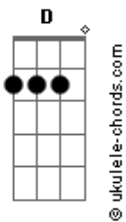

# Dupla Mirim - Cavalo Amigo

tom:

Intro: C G D G C G D G

G  
Lá nas coxilhas  
Onde eu tenho o meu ranquinho C  
Tenho muita criação D  
Tenho a mulher e um piozinho G

G  
Tenho um cavalo  
Que é da minha estimação C  
Todos sabem muito bem D  
Que é o mais bonito do rincão G

G D  
Cavalo amigo que sempre me compreendeu  
Que me acompanha desde que era redomão G  
Seu nome é Nero e o pelo é alazão D  
Quando relincha pra alegrar meu coração G

( G C G D )

## Acordes

( G C G D G )

G  
Lá nas coxilhas  
Onde eu tenho o meu ranquinho C  
Tenho muita criação D  
Tenho a mulher e um piozinho G  
G  
Tenho um cavalo  
Que é da minha estimação C  
Todos sabem muito bem D  
Que é o mais bonito do rincão G  
G D  
Eu sou tropeiro e levo a vida tropeirando  
Tocando gado pela estrada vou andando G  
Dia de chuva que não dá pra tropeirar D  
Pego na gaita e abro meu peito a cantar G  
[Final] G C G D G