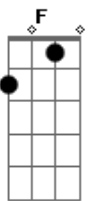

© ukulele-chords.com