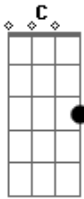

© ukulele-chords.com