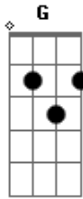

© ukulele-chords.com