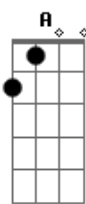

Duo Pata Amarilla - Lejos de tí

tom:
Gbm

Intro:

(Gbm D A E)
(Gbm D A E)

Gbm D
Hace tiempo que mi vida no tiene valor
Gbm D A
Será porque dentro mío llevo un gran dolor
E Bm
Tú decidiste no volver
Gbm E
Aquella noche yo morí

Gbm D A
Desde esa noche nunca más volví a reír
Gbm D A
Llevo dentro el castigo de no serte fiel
E Bm
Parece que ahora si entendí
Gbm E A
Que te he perdido para siempre

D A E

Acordes

© ukulele-chords.com

© ukulele-chords.com

© ukulele-chords.com

© ukulele-chords.com

© ukulele-chords.com

Como te digo que me enseñes a vivir
A D A E
Si cada noche me muero de recordar

Gbm
Tu gran amor
D
Tu triste adiós
A E
Hay tu cariño, Aun vive en mí