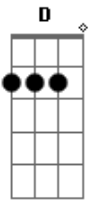

# Duo Pata Amarilla - Lejos de tí

tom:  
Gbm

Intro:

( Gbm D A E )  
( Gbm D A E )

Gbm D  
Hace tiempo que mi vida no tiene valor  
Gbm D A  
Será porque dentro mío llevo un gran dolor  
E Bm  
Tú decidiste no volver  
Gbm E  
Aquella noche yo morí

Gbm D A  
Desde esa noche nunca más volví a reír  
Gbm D A  
Llevo dentro el castigo de no serte fiel  
E Bm  
Parece que ahora si entendí  
Gbm E A  
Que te he perdido para siempre

D A E

## Acordes

© ukulele-chords.com

© ukulele-chords.com

© ukulele-chords.com

© ukulele-chords.com

© ukulele-chords.com

Como te digo que me enseñes a vivir  
A D A E  
Si cada noche me muero de recordar

Gbm  
Tu gran amor  
D  
Tu triste adiós  
A E  
Hay tu cariño, Aun vive en mí