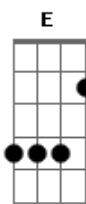

Duo Pata Amarilla - Lejos de tí

tom:
Gbm

Intro:

(Gbm D A E)
(Gbm D A E)

Gbm D
Hace tiempo que mi vida no tiene valor
Gbm D A
Será porque dentro mío llevo un gran dolor
E Bm
Tú decidiste no volver
Gbm E
Aquella noche yo morí

Gbm D A
Desde esa noche nunca más volví a reír
Gbm D A
Llevo dentro el castigo de no serte fiel
E Bm
Parece que ahora si entendí
Gbm E A
Que te he perdido para siempre

D A E

Acordes

© ukulele-chords.com

© ukulele-chords.com

© ukulele-chords.com

© ukulele-chords.com

© ukulele-chords.com

Como te digo que me enseñes a vivir
A D A E
Si cada noche me muero de recordar

Gbm
Tu gran amor
D
Tu triste adiós
A E
Hay tu cariño, Aun vive en mí