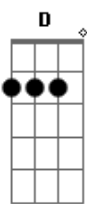

Duo Pata Amarilla - Lejos de tí

tom:
Gbm

Intro:

(Gbm D A E)
(Gbm D A E)

Gbm D
Hace tiempo que mi vida no tiene valor
Gbm D A
Será porque dentro mío llevo un gran dolor
E Bm
Tú decidiste no volver
Gbm E
Aquella noche yo morí

Gbm D A
Desde esa noche nunca más volví a reír
Gbm D A
Llevo dentro el castigo de no serte fiel
E Bm
Parece que ahora si entendí
Gbm E A
Que te he perdido para siempre

D A E

Acordes

© ukulele-chords.com

© ukulele-chords.com

© ukulele-chords.com

© ukulele-chords.com

© ukulele-chords.com

Como te digo que me enseñes a vivir
A D A E
Si cada noche me muero de recordar

Gbm
Tu gran amor
D
Tu triste adiós
A E
Hay tu cariño, Aun vive en mí