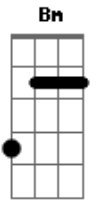

# Duo Pata Amarilla - Lejos de tí

tom:  
Gbm

Intro:

( Gbm D A E )  
( Gbm D A E )

Gbm D  
Hace tiempo que mi vida no tiene valor  
Gbm D A  
Será porque dentro mío llevo un gran dolor  
E Bm  
Tú decidiste no volver  
Gbm E  
Aquella noche yo morí

Gbm D A  
Desde esa noche nunca más volví a reír  
Gbm D A  
Llevo dentro el castigo de no serte fiel  
E Bm  
Parece que ahora si entendí  
Gbm E A  
Que te he perdido para siempre

D A E

## Acordes

© ukulele-chords.com

© ukulele-chords.com

© ukulele-chords.com

© ukulele-chords.com

© ukulele-chords.com

Como te digo que me enseñes a vivir  
A D A E  
Si cada noche me muero de recordar

Gbm  
Tu gran amor  
D  
Tu triste adiós  
A E  
Hay tu cariño, Aun vive en mí