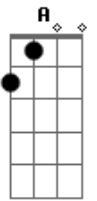

# Duo Pata Amarilla - Lejos de tí

tom:  
Gbm

Intro:

( Gbm D A E )  
( Gbm D A E )

Gbm D  
Hace tiempo que mi vida no tiene valor  
Gbm D A  
Será porque dentro mío llevo un gran dolor  
E Bm  
Tú decidiste no volver  
Gbm E  
Aquella noche yo morí

Gbm D A  
Desde esa noche nunca más volví a reír  
Gbm D A  
Llevo dentro el castigo de no serte fiel  
E Bm  
Parece que ahora si entendí  
Gbm E A  
Que te he perdido para siempre

D A E

## Acordes

© ukulele-chords.com

© ukulele-chords.com

© ukulele-chords.com

© ukulele-chords.com

© ukulele-chords.com

Como te digo que me enseñes a vivir  
A D A E  
Si cada noche me muero de recordar

Gbm  
Tu gran amor  
D  
Tu triste adiós  
A E  
Hay tu cariño, Aun vive en mí