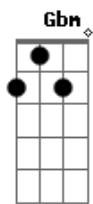

Duo Pata Amarilla - Lejos de tí

tom:
Gbm

Intro:

(Gbm D A E)
(Gbm D A E)

Gbm D
Hace tiempo que mi vida no tiene valor
Gbm D A
Será porque dentro mío llevo un gran dolor
E Bm
Tú decidiste no volver
Gbm E
Aquella noche yo morí

Gbm D A
Desde esa noche nunca más volví a reír
Gbm D A
Llevo dentro el castigo de no serte fiel
E Bm
Parece que ahora si entendí
Gbm E A
Que te he perdido para siempre

D A E

Acordes

© ukulele-chords.com

© ukulele-chords.com