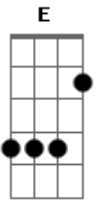

# Duo Pata Amarilla - Lejos de tí

tom:  
Gbm

Intro:

( Gbm D A E )  
( Gbm D A E )

Gbm D  
Hace tiempo que mi vida no tiene valor  
Gbm D A  
Será porque dentro mío llevo un gran dolor  
E Bm  
Tú decidiste no volver  
Gbm E  
Aquella noche yo morí

Gbm D A  
Desde esa noche nunca más volví a reír  
Gbm D A  
Llevo dentro el castigo de no serte fiel  
E Bm  
Parece que ahora si entendí  
Gbm E A  
Que te he perdido para siempre

D A E

## Acordes

© ukulele-chords.com

© ukulele-chords.com

© ukulele-chords.com

© ukulele-chords.com

© ukulele-chords.com

Como te digo que me enseñes a vivir  
A D A E  
Si cada noche me muero de recordar

Gbm  
Tu gran amor  
D  
Tu triste adiós  
A E  
Hay tu cariño, Aun vive en mí

Gbm  
No puedo más  
D  
Vivir sin ti  
A E  
Lejos de ti, Voy a morir

Gbm D  
Lejos de ti, Voy a morir  
A E  
Hay como duele, Vivir sin ti

[Final] Gbm D A E  
Gbm D A E  
Bm D A E Gbm