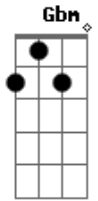

Duo Pata Amarilla - Lejos de tí

tom:
Gbm

Intro:

(Gbm D A E)
(Gbm D A E)

Gbm D
Hace tiempo que mi vida no tiene valor
Gbm D A
Será porque dentro mío llevo un gran dolor
E Bm
Tú decidiste no volver
Gbm E
Aquella noche yo morí

Gbm D A
Desde esa noche nunca más volví a reír
Gbm D A
Llevo dentro el castigo de no serte fiel
E Bm
Parece que ahora si entendí
Gbm E A
Que te he perdido para siempre

D A E

Acordes

© ukulele-chords.com